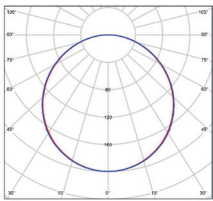

R-White

S-White

R-Black

S-Black

WARM WHITE NEUTRAL WHITE COOL WHITE

220-240V-50/60Hz IP 44/20 -20+40°C 120° 25 000 CE RoHS

Symbol	Symbol	Symbol	color	W	lm	color	T _c CCT	R _a CRI	←a→ [mm]	←b→ [mm]	kg	Symbol
LED VEGA-R White 6W CCT	GXDW400	8592660148380	biały	6	540	ciepła/neutralna/zimna biały	2900/3900/5800K	≥80	125	110	0,10	1/40
LED VEGA-S White 6W CCT	GXDW401	8592660148397	biały	6	540	ciepła/neutralna/zimna biały	2900/3900/5800K	≥80	125	110	0,13	1/40
LED VEGA-R Black 6W CCT	GXDW402	8592660148403	czarny	6	540	ciepła/neutralna/zimna biały	2900/3900/5800K	≥80	125	110	0,10	1/40
LED VEGA-S Black 6W CCT	GXDW403	8592660148410	czarny	6	540	ciepła/neutralna/zimna biały	2900/3900/5800K	≥80	125	110	0,13	1/40
LED VEGA-R White 12W CCT	GXDW404	8592660148427	biały	12	1100	ciepła/neutralna/zimna biały	2900/3900/5800K	≥80	175	160	0,18	1/30
LED VEGA-S White 12W CCT	GXDW405	8592660148434	biały	12	1100	ciepła/neutralna/zimna biały	2900/3900/5800K	≥80	175	160	0,23	1/30
LED VEGA-R Black 12W CCT	GXDW406	8592660148441	czarny	12	1100	ciepła/neutralna/zimna biały	2900/3900/5800K	≥80	175	160	0,18	1/30
LED VEGA-S Black 12W CCT	GXDW407	8592660148458	czarny	12	1100	ciepła/neutralna/zimna biały	2900/3900/5800K	≥80	175	160	0,23	1/30
LED VEGA-R White 18W CCT	GXDW408	8592660148465	biały	18	1600	ciepła/neutralna/zimna biały	2900/3900/5800K	≥80	225	208	0,28	1/20
LED VEGA-S White 18W CCT	GXDW409	8592660148472	biały	18	1600	ciepła/neutralna/zimna biały	2900/3900/5800K	≥80	225	208	0,36	1/20
LED VEGA-R Black 18W CCT	GXDW410	8592660148489	czarny	18	1600	ciepła/neutralna/zimna biały	2900/3900/5800K	≥80	225	208	0,28	1/20
LED VEGA-S Black 18W CCT	GXDW411	8592660148496	czarny	18	1600	ciepła/neutralna/zimna biały	2900/3900/5800K	≥80	225	208	0,36	1/20
LED VEGA-R White 24W CCT	GXDW412	8592660148502	biały	24	2100	ciepła/neutralna/zimna biały	2900/3900/5800K	≥80	300	285	0,55	1/5
LED VEGA-S White 24W CCT	GXDW413	8592660148519	biały	24	2100	ciepła/neutralna/zimna biały	2900/3900/5800K	≥80	300	285	0,63	1/5
LED VEGA-R Black 24W CCT	GXDW414	8592660148526	czarny	24	2100	ciepła/neutralna/zimna biały	2900/3900/5800K	≥80	300	285	0,55	1/5
LED VEGA-S Black 24W CCT	GXDW415	8592660148533	czarny	24	2100	ciepła/neutralna/zimna biały	2900/3900/5800K	≥80	300	285	0,63	1/5