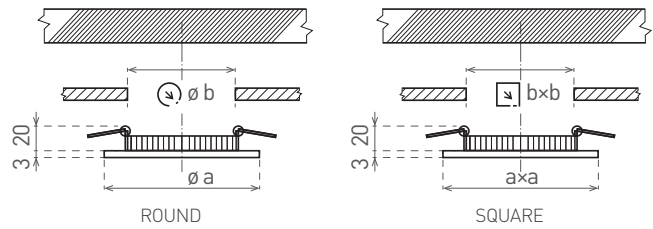

LED VEGA CCT

- OPRAWA DO ZABUDOWY LED SMD
- obudowa: lakierowane aluminium
- przystosowana: PS NANO
- energooszczędne oświetlenie typu DOWNLIGHT
- 88% redukcji zużycia energii elektrycznej względem oświetlenia żarówkowego
- niska obudowa pozwala na łatwy montaż sufitowy
- w zestawie zasilacz CCD LED
- możliwość przetęczenia białej barwy świecenia WW/NW/CW