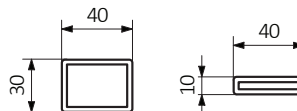

# Grzejnik PBV elektryczny

Kolor: biały (RAL 9016), SOFT 9005 (S95)

Ciśnienie robocze: 800 kPa

podłączenie:

- A – wysokość
- B – szerokość
- C1-C5 – rozstaw połączeń
- D – rozstaw mocowań w poziomie
- E – rozstaw mocowań w pionie
- F – odległość od osi dolnego mocowania do dolnej krawędzi kolektora

Kolektor / Rurka:

Grzejnik łazienkowy PBV	Nr SAP			A ↕ [mm]	B ↔ [mm]	C2 [mm]	75 65 20°C [W]	55 45 20°C [W]		D [mm]	E [mm]	F [mm]		
	RAL 9016	RAL 9005												
	DME980	DME984	spiralny	810	540	500	386	208	400	500	630	90	2,96	9,83
	DME982	DME986	maskow.	810	540	500	386	208	400	500	630	90	2,96	9,83
	DME981	DME985	spiralny	1110	540	500	512	275	600	500	930	90	4,01	13,34
	DME983	DME987	maskow.	1110	540	500	512	275	600	500	930	90	4,01	13,34