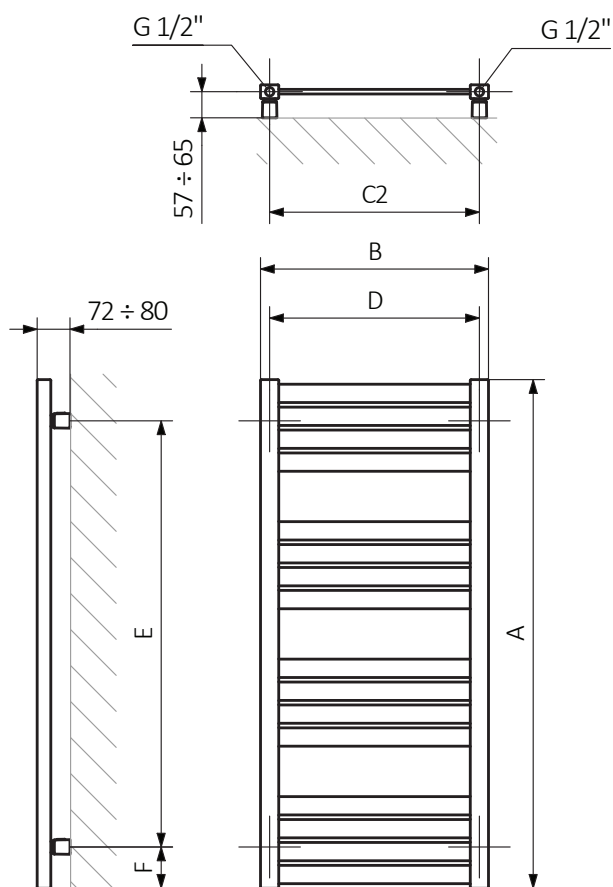

## Grzejnik łazienkowy PBV (elektryczny)

Kolektory pionowe o przekroju 30 x 40 mm. Rurki płaskie 40 x 10 mm. Zachowane przestrzenie między sekcjami ułatwiają zawieszenie tekstyliów do wysuszenia.

Opakowanie zawiera: odpowietrznik i komplet mocowań wraz z kołkami rozporowymi.

# Grzejnik PBV elektryczny

Kolor: biały (RAL 9016), SOFT 9005 (S95)

Ciśnienie robocze: 800 kPa

podłączenie:

- A – wysokość
- B – szerokość
- C1-C5 – rozstaw połączeń
- D – rozstaw mocowań w poziomie
- E – rozstaw mocowań w pionie
- F – odległość od osi dolnego mocowania do dolnej krawędzi kolektora