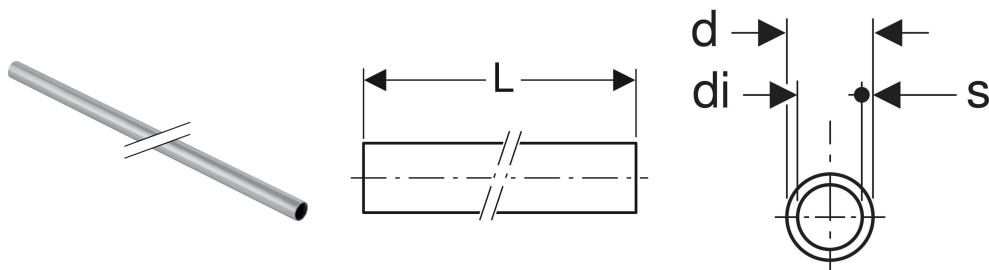

# Rura Geberit Mapress Edelmetal CrNiMo

Ilustracja przykładowa

## CHARAKTERYSTYKA

- Wolne od substancji zakłócających proces lakierowania

- Końcówka rury z niebieską zaślepką ochronną

## DANE TECHNICZNE

|                          |                               |
|--------------------------|-------------------------------|
| Materiał                 | Stal CrNiMo 1.4401 (EN 10088) |
| Chropowatość powierzchni | 1 $\mu\text{m}$               |
| Rozszerzalność cieplna   | 0.0165 mm/(m·K)               |