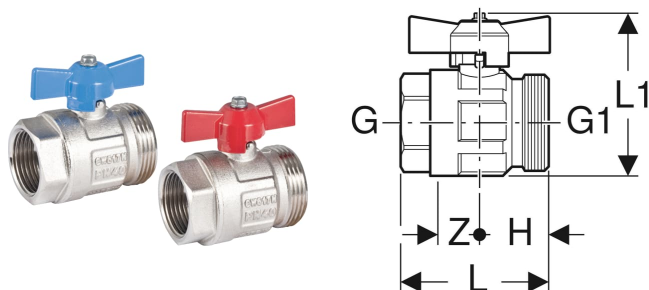

Zestaw zaworów kulowych Geberit

CHARAKTERYSTYKA

- Niklowany
- Uchwyty uruchamiające czerwone i niebieskie

DANE TECHNICZNE

Materiał

Mosiądz CW617N

ZAKRES DOSTAWY

- 2 szt. w zestawie

Nr art.	DN	G "	G1 "	L cm	L1 cm	H cm	Z cm	PN bar	PLN netto	PLN brutto
652.418.22.1	25	1	1 1/4	6.4	7.1	2.9	1.9	10	375,15	461,43