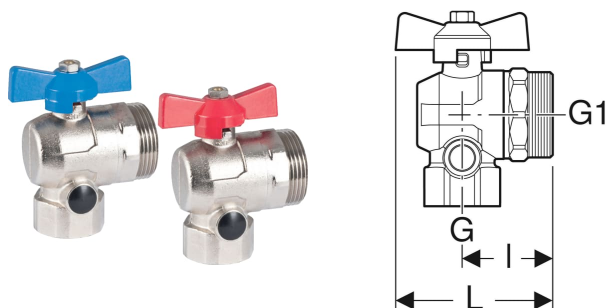

# Zestaw zaworów kulowych kątowych Geberit

## CHARAKTERYSTYKA

- Możliwość uzupełnienia o termometr
- Niklowany
- Uchwyty uruchamiające czerwone i niebieskie

## DANE TECHNICZNE

Materiał Mosiądz CW617N

## ZAKRES DOSTAWY

- 2 szt. w zestawie

Nr art.	DN	G	G1	arc	L cm	I cm	PN bar	PLN netto	PLN brutto
652.417.22.1	25	1	1 1/4	90	7.7	4.4	10	551,45	678,28