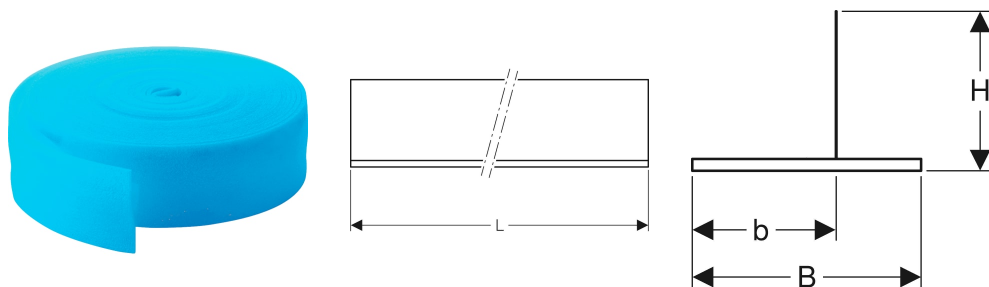

Taśma izolacyjna brzegowa Geberit

CHARAKTERYSTYKA

- Izolacja z miękkiej pianki PE, o zamkniętych porach

DANE TECHNICZNE

Izolacja materiału

Miękka pianka PE

Nr art.	L m	B cm	b cm	H cm	PLN netto	PLN brutto
651.810.00.1	25	15	10	25.8	9,75	11,99