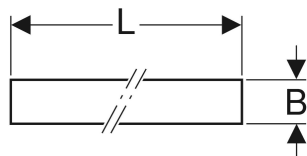

Taśma klejąca Geberit

<i>Nr art.</i>	<i>L m</i>	<i>B cm</i>	<i>PLN netto</i>	<i>PLN brutto</i>
651.811.00.1	66	5	54,90	67,53