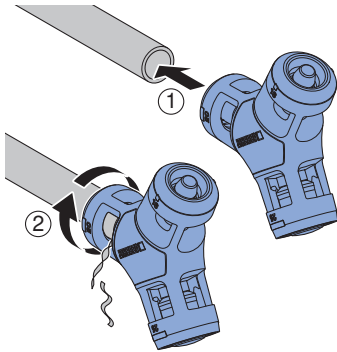

A

- ✓ Geberit FlowFit
- ✓ Geberit PushFit

1