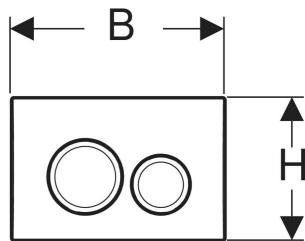

# Przycisk uruchamiający Geberit Delta20, okrągły, spłukiwanie dwudzielne

Ilustracja przykładowa

## DANE TECHNICZNE

Maks. siła nacisku (N) 20 N  
 Kształt przycisku okrągły