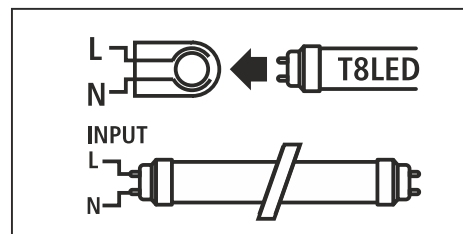

IP65

220-240V~
50/60 Hz

1260x107x61 mm
netto: 1,01 kg
brutto: 1,30 kg

*Zgodnie z warunkami gwarancji

Wszystkie parametry są podane zgodnie z tolerancjami
określonymi przez rozporządzenie UE 2019/2015

BestService Sp. z o.o.
Łopuszańska 95, 02-457 Warszawa
e-mail: lumax@bestservice.com.pl
tel. 22 863 25 55 www.lumax.pl