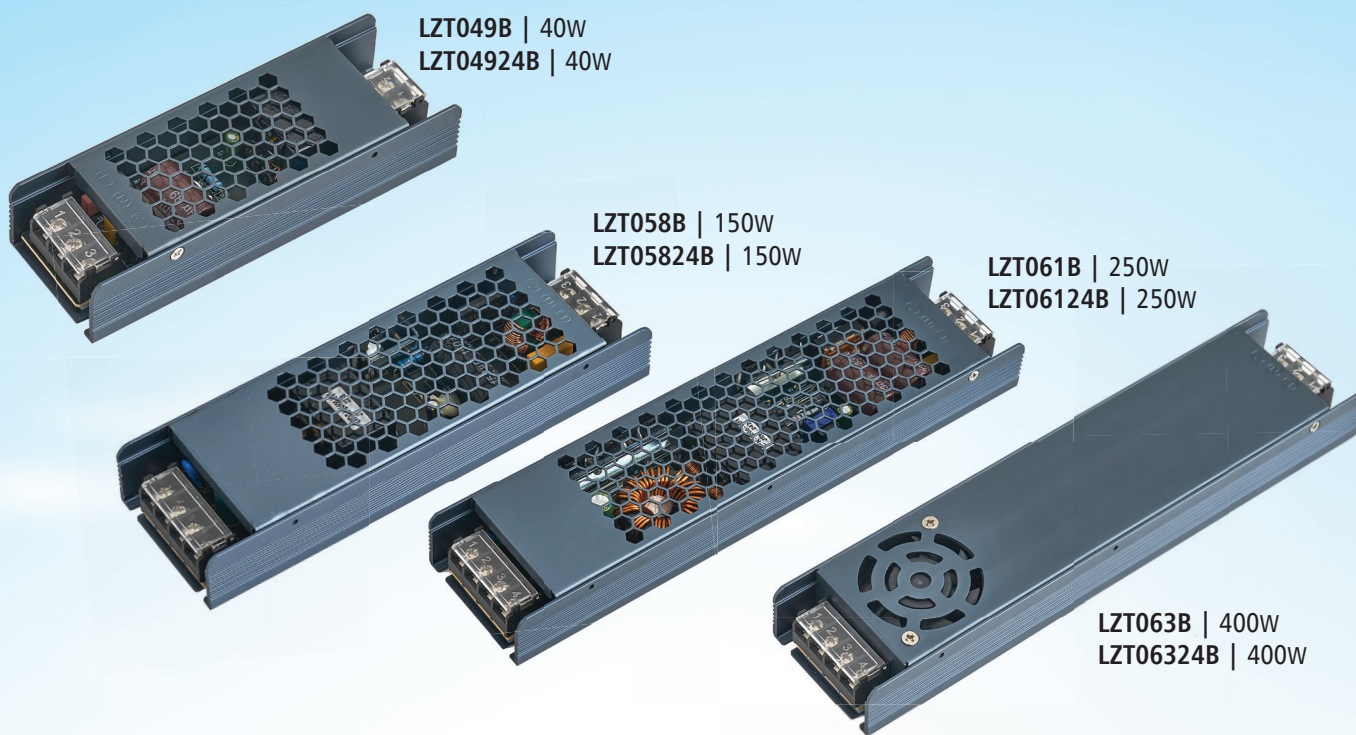

Modułowe

Zasilacze LED 12V/24V

Zasilacze do oświetlenia LED modułowe

LZT049B | 40W
LZT04924B | 40W

LZT058B | 150W
LZT05824B | 150W

LZT061B | 250W
LZT06124B | 250W

LZT063B | 400W
LZT06324B | 400W

Ochrona przepięciowa	zimny start 230V AC	Input surge	cold start 230V AC
Regulacja napięcia wejściowego	± 10% (zasilacze z potencjometrem)	Output voltage can be adjusted	± 10% (ones with potentiometer)
Czas zapłonu	1S (wejście 230V I _o =100%)	Start-up time	1S (input 230V I _o =100%)
Sprawność	80-85%	Efficiency	80-85%
Czas podtrzymania	20mS (wejście 230V I _o =100%)	Keep time	20mS (input 230V I _o =100%)
Zabezpieczenie przeciążeniowe	120% - 150%	Overload protection	120% - 150%
Zabezpieczenie nadprądowe	105% - 150%	Over-voltage protection	105% - 150%
Wytrzymałość izolacji [P-S]	1500 VAC/1min	Insulation intensity [P-S]	1500 VAC/1min
Wytrzymałość izolacji [P-C]	1500 VAC/1min	Insulation intensity [P-C]	1500 VAC/1min
Wytrzymałość izolacji [S-C]	500 VAC/1min	Insulation intensity [S-C]	500 VAC/1min