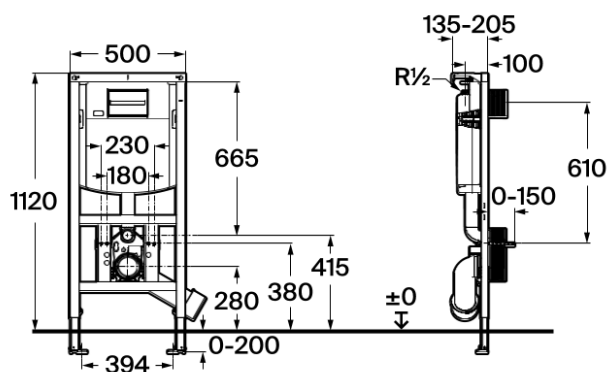

DUPLO S

DUPLO S ACCESS - stelaż podtynkowy do misek wc podwieszanych dla niepełnosprawnych +5 cm

CENA NETTO (VAT NIENALICZONY)

900 zł

RYSUNKI TECHNICZNE

INFORMACJE O PRODUKCIE

Stelaż podtynkowy do WC podwieszanych, dedykowanych dla osób z niepełnosprawnością, do zabudowy lekkiej. Specjalna konstrukcja ramy pozwala na montaż miski WC 50 mm wyżej niż w standardowych rozwiązaniach. Zbiornik z mechanizmem dwudzielnego spłukiwania 4,5/3l z możliwością regulacji do 4/2l lub 6/3l. Innowacyjny system spłukiwania technologią linkową - szybki i łatwy montaż przycisku dzięki mocowaniu typu plug & twist. Zbiornik wyposażony w najwyższej jakości podzespoły. Zawór spustowy z wbudowanym ogranicznikiem siły spłukiwania idealnie współpracujący z miskami bezkołnierзовymi Rimless (2,2-2,1l/sek.) Wydajny i cichy zawór napełniający 1-szej klasy akustycznej (<20 dBA). Obracane stopki stelaża z systemem hamującym kompatybilne z profilami UW50 i UW75. W komplecie kolanko odpływowe DN90/DN110. Do kompletowania z przyciskami z oferty DUPLO S.

Głębokość zbiornika (mm): 120

Kolano przyłączeniowe: DN90 (90 mm)

Minimalna głębokość mocowania (mm): 135

Pozycja wlotu wody: Top

Przeznaczenie: Miska WC podwieszana

Umieszczenie przycisku: Prząd

Wstępnie ustawiona objętość spłukiwania: Spłukiwanie 3/6 litra

Zakres ciśnienia dynamicznego: 0,1 - 10 Bar

Regulowana objętość s płukiwania
Regulowana objętość s płukiwania:
S płukiwanie 3/4.5 litrów

CZĘSTO KUPOWANE RAZEM

Miska WC podwieszana
Rimless

346239..0

DUPLO - rama do
mocowania uchwytów dla
niepełnosprawnych