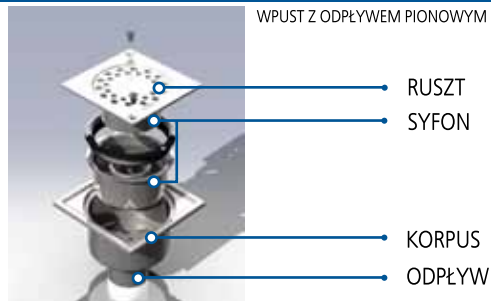

WPUSTY ŁAZIENKOWE

z odpływem pionowym i poziomym

MAT (krawędź polerowana)

RODZAJ WPUSTU	ROZMIAR [MM]	CENA BRUTTO* [PLN]	NR KAT.
z odpływem pionowym	100x100	195	00.063040.02
z odpływem poziomym	100x100	195	00.064040.02

* Podane ceny zawierają 22% podatek VAT. Cena obejmuje wpust, ruszt, odpływ DN40. Producent zastrzega sobie prawo do zmiany ceny asortymentu.

WYMIARY WPUSTÓW

WPUST Z ODPIŁYWEM POZIOMYM

WPUST Z ODPIŁYWEM PIONOWYM

RYSUNKI WPUSTÓW

WPUST Z ODPIŁYWEM POZIOMYM

WPUST Z ODPIŁYWEM PIONOWYM

WPUSTY ŁAZIENKOWE

ruszty do wpustów

RUSZTY DO WPUSTÓW ŁAZIENKOWYCH Z ODPŁYWEM PIONOWYM I POZIOMYM

NAZWA	ROZMIAR [MM]	NR KAT.	RODZAJ
FIORE	100X100	01.063040.01	POLER
CERCHIO	100X100	02.063040.01	POLER
GOCCIA	100X100	03.063040.01	POLER