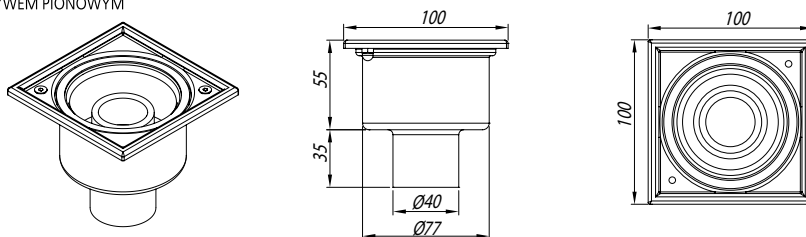

WPUSTY ŁAZIENKOWE

z odpływem pionowym i poziomym

MAT (krawędź polerowana)

RODZAJ WPUSTU	ROZMIAR [MM]	CENA BRUTTO* [PLN]	NR KAT.
z odpływem pionowym	100x100	195	00.063040.02
z odpływem poziomym	100x100	195	00.064040.02

* Podane ceny zawierają 22% podatek VAT. Cena obejmuje wpust, ruszt, odpływ DN40. Producent zastrzega sobie prawo do zmiany ceny asortymentu.

WYMIARY WPUSTÓW

WPUST Z ODPIŁYWEM POZIOMYM

WPUST Z ODPIŁYWEM PIONOWYM

RYSUNKI WPUSTÓW

WPUST Z ODPIŁYWEM POZIOMYM

WPUST Z ODPIŁYWEM PIONOWYM

WPUSTY ŁAZIENKOWE

ruszty do wpustów

RUSZTY DO WPUSTÓW ŁAZIENKOWYCH Z ODPŁYWEM PIONOWYM I POZIOMYM

NAZWA	ROZMIAR [MM]	NR KAT.	RODZAJ
FIORE	100X100	01.063040.01	POLER
CERCHIO	100X100	02.063040.01	POLER
GOCCIA	100X100	03.063040.01	POLER