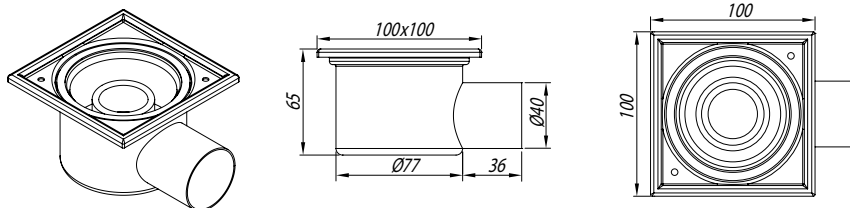

WPUSTY ŁAZIENKOWE

z odpływem pionowym i poziomym

MAT (krawędź polerowana)

RODZAJ WPUSTU	ROZMIAR [MM]	CENA BRUTTO* [PLN]	NR KAT.
z odpływem pionowym	100x100	195	00.063040.02
z odpływem poziomym	100x100	195	00.064040.02

* Podane ceny zawierają 22% podatek VAT. Cena obejmuje wpust, ruszt, odpływ DN40. Producent zastrzega sobie prawo do zmiany ceny asortymentu.

WYMIARY WPUSTÓW

WPUST Z ODPIŁYWEM POZIOMYM

WPUST Z ODPIŁYWEM PIONOWYM

RYSUNKI WPUSTÓW

WPUST Z ODPIŁYWEM POZIOMYM

WPUST Z ODPIŁYWEM PIONOWYM

WPUSTY ŁAZIENKOWE

ruszty do wpustów

RUSZTY DO WPUSTÓW ŁAZIENKOWYCH Z ODPŁYWEM PIONOWYM I POZIOMYM

NAZWA	ROZMIAR [MM]	NR KAT.	RODZAJ
FIORE	100X100	01.063040.01	POLER
CERCHIO	100X100	02.063040.01	POLER
GOCCIA	100X100	03.063040.01	POLER