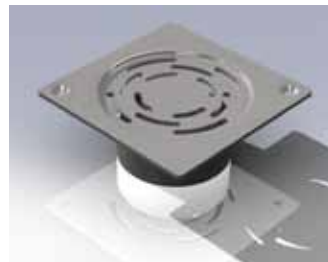

WPUSTY ŁAZIENKOWE

z odpływem pionowym i poziomym

MAT (krawędź polerowana)

RODZAJ WPUSTU	ROZMIAR [MM]	CENA BRUTTO* [PLN]	NR KAT.
z odpływem pionowym	100x100	195	00.063040.02
z odpływem poziomym	100x100	195	00.064040.02

RYSUNKI WPUSTÓW

WPUST Z ODPIŁYWEM POZIOMYM

WPUST Z ODPIŁYWEM PIONOWYM

WPUSTY ŁAZIENKOWE

ruszty do wpustów

RUSZTY DO WPUSTÓW ŁAZIENKOWYCH Z ODPŁYWEM PIONOWYM I POZIOMYM

NAZWA	ROZMIAR [MM]	NR KAT.	RODZAJ
FIORE	100X100	01.063040.01	POLER
CERCHIO	100X100	02.063040.01	POLER
GOCCIA	100X100	03.063040.01	POLER

WZORY RUSZTÓW

CERCHIO

GOCCIA

FIORE