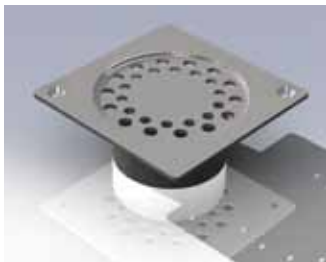

WPUSTY ŁAZIENKOWE

z odpływem pionowym i poziomym

MAT (krawędź polerowana)

RODZAJ WPUSTU	ROZMIAR [MM]	CENA BRUTTO* [PLN]	NR KAT.
z odpływem pionowym	100x100	195	00.063040.02
z odpływem poziomym	100x100	195	00.064040.02

RYSUNKI WPUSTÓW

WPUST Z ODPIŁYWEM POZIOMYM

WPUST Z ODPIŁYWEM PIONOWYM

WPUSTY ŁAZIENKOWE

ruszty do wpustów

RUSZTY DO WPUSTÓW ŁAZIENKOWYCH Z ODPŁYWEM PIONOWYM I POZIOMYM

NAZWA	ROZMIAR [MM]	NR KAT.	RODZAJ
FIORE	100X100	01.063040.01	POLER
CERCHIO	100X100	02.063040.01	POLER
GOCCIA	100X100	03.063040.01	POLER

WZORY RUSZTÓW

CERCHIO

GOCCIA

FIORE