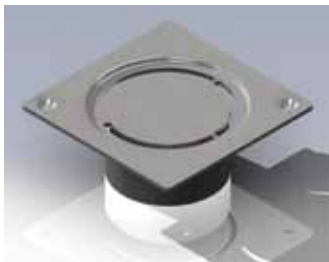

WPUSTY ŁAZIENKOWE

z odpływem pionowym i poziomym

MAT (krawędź polerowana)

RODZAJ WPUSTU	ROZMIAR [MM]	CENA BRUTTO* [PLN]	NR KAT.
z odpływem pionowym	100x100	195	00.063040.02
z odpływem poziomym	100x100	195	00.064040.02

RYSUNKI WPUSTÓW

WPUST Z ODPIŁYWEM POZIOMYM

WPUST Z ODPIŁYWEM PIONOWYM

WPUSTY ŁAZIENKOWE

ruszty do wpustów

RUSZTY DO WPUSTÓW ŁAZIENKOWYCH Z ODPŁYWEM PIONOWYM I POZIOMYM

NAZWA	ROZMIAR [MM]	NR KAT.	RODZAJ
FIORE	100X100	01.063040.01	POLER
CERCHIO	100X100	02.063040.01	POLER
GOCCIA	100X100	03.063040.01	POLER

WZORY RUSZTÓW

CERCHIO

GOCCIA

FIORE