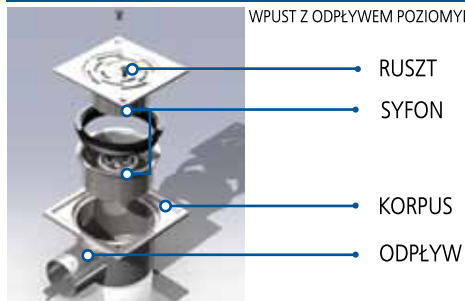

WPUSTY ŁAZIENKOWE

z odpływem pionowym i poziomym

MAT (krawędź polerowana)

RODZAJ WPUSTU	ROZMIAR [MM]	CENA BRUTTO* [PLN]	NR KAT.
z odpływem pionowym	100x100	195	00.063040.02
z odpływem poziomym	100x100	195	00.064040.02

* Podane ceny zawierają 22% podatek VAT. Cena obejmuje wpust, ruszt, odpływ DN40. Producent zastrzega sobie prawo do zmiany ceny asortymentu.

WYMIARY WPUSTÓW

WPUST Z ODPIŁYWEM POZIOMYM

WPUST Z ODPIŁYWEM PIONOWYM

RYSUNKI WPUSTÓW

WPUST Z ODPIŁYWEM POZIOMYM

WPUST Z ODPIŁYWEM PIONOWYM

WPUSTY ŁAZIENKOWE

ruszty do wpustów

RUSZTY DO WPUSTÓW ŁAZIENKOWYCH Z ODPŁYWEM PIONOWYM I POZIOMYM

NAZWA	ROZMIAR [MM]	NR KAT.	RODZAJ
FIORE	100X100	01.063040.01	POLER
CERCHIO	100X100	02.063040.01	POLER
GOCCIA	100X100	03.063040.01	POLER