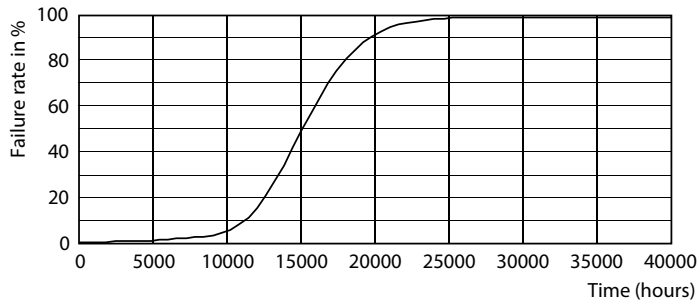

Dane fotometryczne

LEDLustre Corepro P45 5W E27 827 FR-LDD

LEDLustre CorePro 5W P45 E14 827-GUL

LEDLustre Corepro 5W P45 E27 827 FR-POC

CorePro LEDcandle

Okres eksploatacji

15K LED

15K LMP