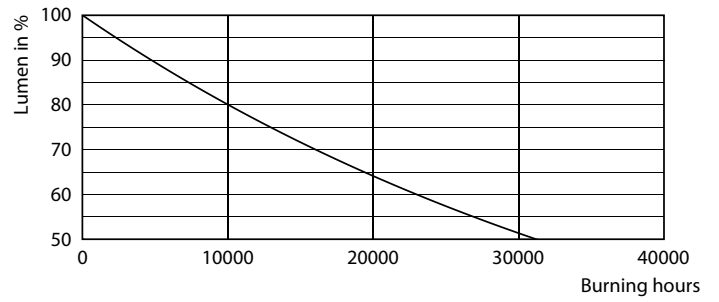

Dane fotometryczne

LEDLustre Corepro P45 5W E27 827 FR-LDD

LEDLustre CorePro 5W P45 E14 827-GUL

LEDLustre Corepro 5W P45 E27 827 FR-POC

CorePro LEDcandle

Okres eksploatacji

15K LED

15K LMP