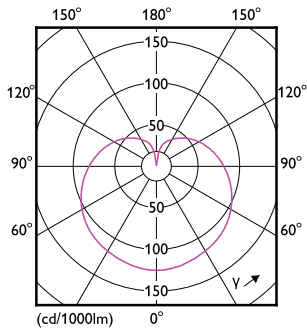

Dane fotometryczne

LEDLustre Corepro P45 5W E27 827 FR-LDD