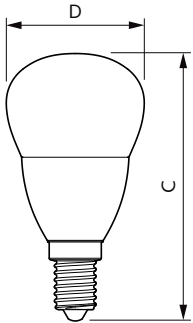

CorePro LEDcandle

Numer rejestracji EPREL	453203
Dane produktu	
Pełny kod produktu	871951431264700
Nazwa produktu na zamówieniu	CorePro lustre ND 5-40W E14 827 P45 FR
EAN/UPC - Produkt	8719514312647
Kod zamówienia	31264700

Numerator - Quantity Per Pack	1
Numerator - Packs per outer box	10
Material Nr. (12NC)	929002969602
SAP Net Weight (Piece)	0,020 kg

Rysunki techniczne

Candle P45 5-40W 470lm 2700K E14 ND FR

Product	D	C
CorePro lustre ND 5-40W E14 827 P45 FR	45 mm	87 mm