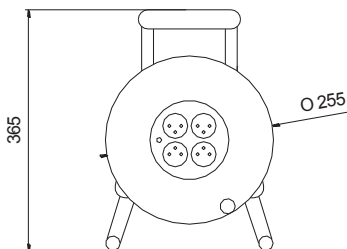

„Niemcza“ Przedłużacz zwijany na bębnie z tworzywa

Nr kat. **9136T48153**

Wyposażenie:

50mb H03VV-F (OMY) 3x1,5
+ wtyczka gumowa 16A 250V

4 x GS 16A 250V

Termik

- wysokiej jakości tworzywo
- **średnica bębna 255 mm**
- zabezpieczenie termiczne chroniące przed przeciążeniem
- IP20
- możliwość blokowania przewodu na dowolnej długości