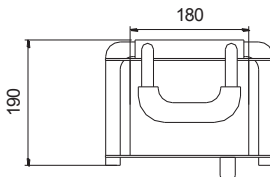

„Niemcza“ Przedłużacz zwijany na bębnie z tworzywa

Nr kat. **9136T48153**

Wyposażenie:

50mb H03VV-F (OMY) 3x1,5
+ wtyczka gumowa 16A 250V

4 x GS 16A 250V

Termik

- wysokiej jakości tworzywo
- **średnica bębna 255 mm**
- zabezpieczenie termiczne chroniące przed przeciążeniem
- IP20
- możliwość blokowania przewodu na dowolnej długości