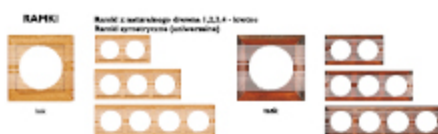

do 2,5 mm². Szybkozłącza są separowane - działają osobno na każdy przewód w przypadku łączenia szeregowego (produkty w ramach wielokrotnych).

Solidna blacha montażowa oraz wysokiej jakości samopowrotne pazurki umożliwiają stabilny i pewny montaż w puszcze.

Niektóre mechanizmy łączników posiadają możliwość podświetlenia. Funkcja ta jest realizowana przez dodatkową lampkę żarową. Reasumując - konstrukcja korpusów oraz pokryw wyłączników i gniazd pozwala dzięki swojej uniwersalnej budowie na bezawaryjną pracę oraz szybki i trwały montaż oraz demontaż, co jest bardzo istotne z punktu widzenia instalatora.

Osprzęt modułowy w marce Opal posiada szeroki wybór funkcji:

- łączniki uniwersalne - spełniający funkcję wyłącznika 1-biegunowego i schodowego, świecznikowy, schodowy podwójny, krzyżowy, uniwersalny zwierny, żaluzjowy zwierny oraz żaluzjowy;