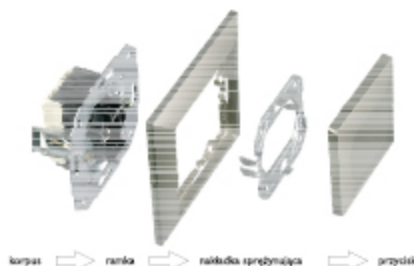

OSPRZĘT INSTALACYJNY I SIŁOWY

SERIA OPAL

OSPRZĘT INSTALACYJNY I SIŁOWY

Seria Opal

OPAL

Osprzęt w marce OPAL posiada system ramkowy, symetryczny (1, 2, 3, 4, 5-krotny) umożliwiający zamontowanie wyrobu w opcji poziomej i pionowej.

Uniwersalny, klasyczny kształt oferowany jest w szerokiej palecie barw począwszy od

koloru białego, beżowego (kremowy) przez opcje kolorów metalizowanych – srebro, złoto, satyna, miedź, antracyt. Dodatkowo seria posiada system ramek drewnianych w kolorze buk, teak oraz wenge, co w przypadku dostępności produktów w opcji moduł (metalik) daje nam ciekawe

możliwości aranżacji wnętrza.

Montaż ramek do korpusu jest rozwiązany przy pomocy specjalnej nakładki sprężynującej, która w łatwy sposób umożliwia dokonanie montażu oraz demontażu.

Korpusy wyłączników i gniazd posiadają zwartą i precyzyjną konstrukcję. Materiały użyte do poszczególnych elementów wyłączników i gniazd pozwalają na długotrwałą i bezawaryjną pracę. Srebrne styki wyłączników produkowane są metodą zgrzewania która gwarantuje trwałość i bezpieczeństwo połączenia. Nowoczesny mechanizm szybkozłącza (przewody mocowane są przez wciśnięcie ich bezpośrednio do korpusu) pozwala na pewny i bezpieczny montaż i demontaż przewodów. Wewnętrzna konstrukcja zacisków gwarantuje pewność połączenia przewodów od 0,75 mm²

do 2,5 mm². Szybkozłącza są separowane - działają osobno na każdy przewód w przypadku łączenia szeregowego (produkty w ramach wielokrotnych).

Solidna blacha montażowa oraz wysokiej jakości samopowrotne pazurki umożliwiają stabilny i pewny montaż w puszcze.