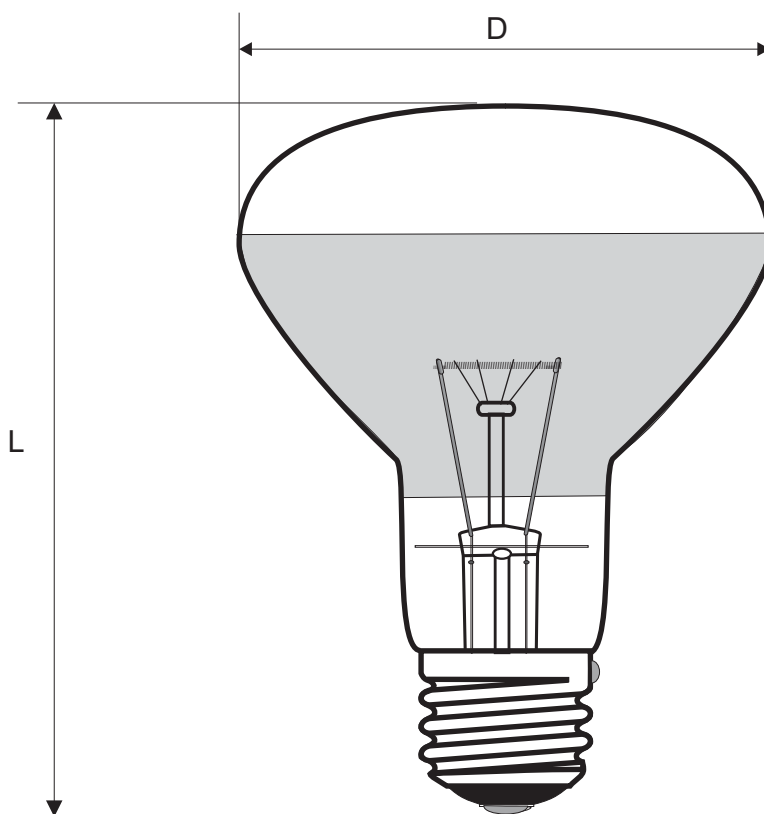

Typ lampy/lamp type	PRO-1640	PR-0406	PRO-1523	PRO-1132	PRO-1466	PRO-1465
Moc W <i>Wattage W</i>	50	75	100	50	75	100
Napięcie znamionowe V <i>Nominal voltage V</i>	230					
Bańka <i>Bulb</i>	R80 CL	R80 CL	R80 CL	R80 RB	R80 RB	R80 RB
Trzonek <i>Base</i>	E27					
Wymiary mm <i>Dimensions mm</i>			D=80	L=115		
Trwałość h <i>Lifetime h</i>	3000					
EAN	5907758816400	5907758804063	5907758815236	5907758811320	5907758814666	5907758814659

Informacje dotyczące bezpieczeństwa użytkowania produktu/ Safety information

Lampa grzewcza nie jest przeznaczona do oświetlania w pomieszczeniach domowych.
Infrared heating lamp is not suitable for household room illumination.