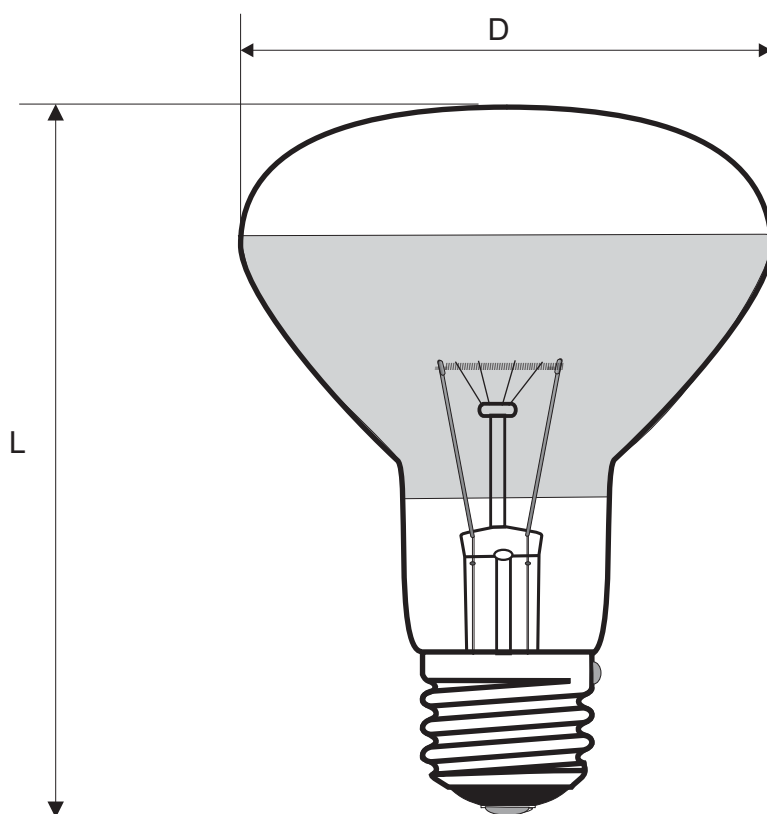

Typ lampy/lamp type	PRO-2675
Moc W <i>Wattage W</i>	60
Napięcie znamionowe V <i>Nominal voltage V</i>	230
Bańka <i>Bulb</i>	R80 ND-MT
Trzonek <i>Base</i>	E27
Wymiary mm <i>Dimensions mm</i>	D=80 L=115
Trwałość h <i>Lifetime h</i>	3000
EAN	5907758827840

Informacje dotyczące bezpieczeństwa użytkowania produktu/ Safety information

Lampa grzewcza nie jest przeznaczona do oświetlania w pomieszczeń domowych.
Infrared heating lamp is not suitable for household room illumination.