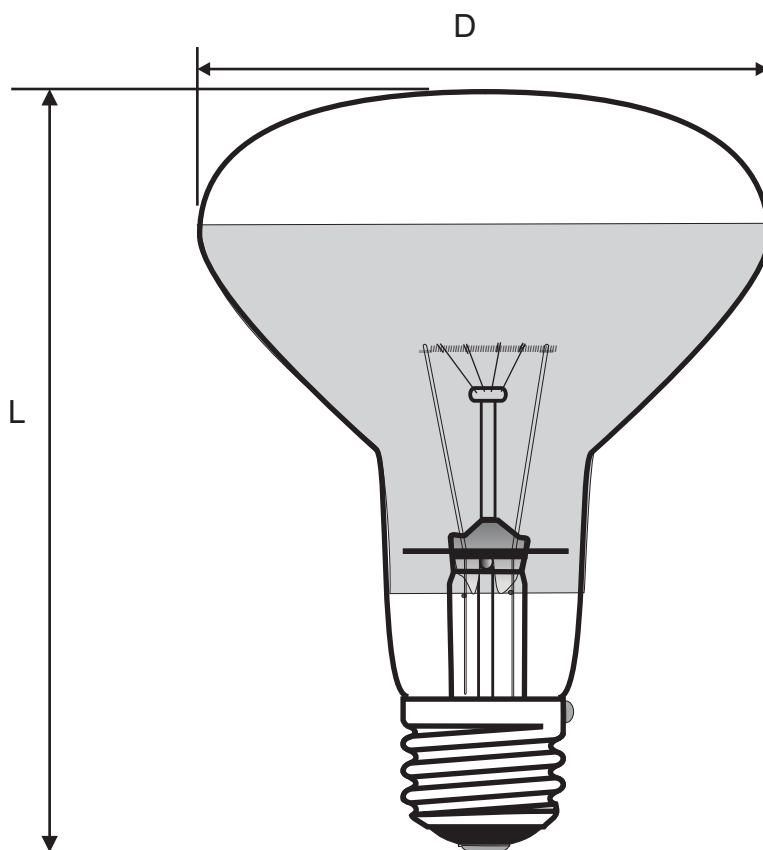

Typ lampy/lamp type	PRO-1665	PRO-0694
Moc W <i>Wattage W</i>	100	150
Napięcie znamionowe V <i>Nominal voltage V</i>	230	
Bańka <i>Bulb</i>	R95 RB	R95 RB
Trzonek <i>Base</i>	E27	
Wymiary mm <i>Dimensions mm</i>	D=95 L=127	
Trwałość h <i>Lifetime h</i>	3000	
EAN	5907758816653	5907758806944

Informacje dotyczące bezpieczeństwa użytkowania produktu/ Safety information

Lampa grzewcza nie jest przeznaczona do oświetlania w pomieszczeniach domowych.
Infrared heating lamp is not suitable for household room illumination.