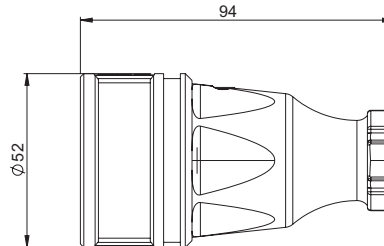

„Taurus“ Gniazdo przenośne gumowe 16A 2P+Z 230V IP20

Connection
to the future

Nr kat. **2410-sw**

• wkład: poliamid

IP20

■ Wymiary:

Wersja:	z bolcem uziemia
Poliamid	2410-s
Poliamid z ochroną przed dziećmi	2410-sc
Pakowane po:	20