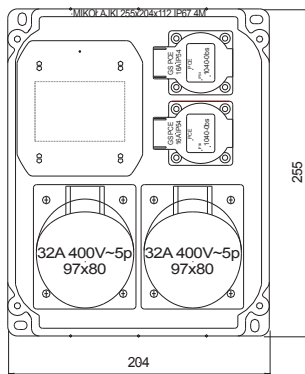

„Mikołajki“ Rozdzielnica stacjonarna z tworzywa

Nr kat. **9013108W**

Wyposażenie:

2 x gniazdo CEE 32A 5P 400V
2 x GS 16A 250V

1 x M25 dławnica kablowa
1 x zaślepka M25

- zwarta obudowa
- wysokiej jakości tworzywo
- **wymiary: wys. x szer. x głęb. = 255x204x114mm**
- okienko na 4 moduły
- okablowanie wykonane - gotowa do podłączenia
- IP54 bryzgoszczelna
- do montażu w fabrykach