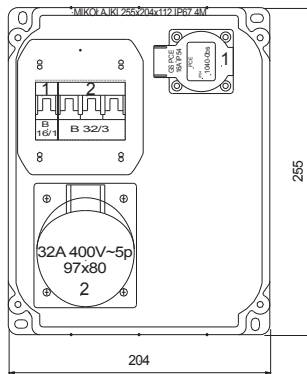

## „Mikołajki“ Rozdzielnica stacjonarna z tworzywa

Nr kat. **9013132W**

### Wyposażenie:

1 x gniazdo CEE 32A 5P 400V  
1 x GS 16A 250V

1 x B32 3P  
1 x B16 1P

1 x M25 dławnica kablowa  
1 x zaślepka M25

- zwarta obudowa
- wysokiej jakości tworzywo
- **wymiary: wys. x szer. x głęb. = 255x204x114mm**
- okienko na 4 moduły
- okablowanie wykonane - gotowa do podłączenia
- IP54 bryzgoszczelna
- do montażu w fabrykach