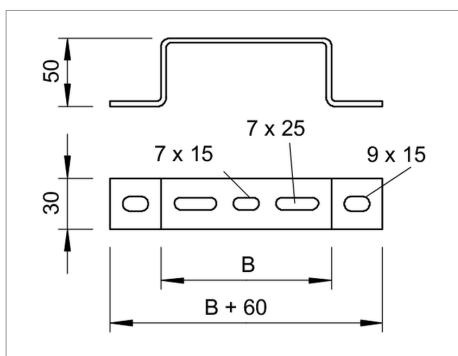

Karta danych technicznych

Uchwyt dystansowy

Uchwyt dystansowy do koryt kablowych i korytek siatkowych.

Typ	Wymiar B mm	Opak. szt.	Waga kg/100 szt.	Nr kat.
DBL 50 100 FT	100	20	16.000	6015565
DBL 50 150 FT	150	20	19.500	6015573
DBL 50 200 FT	200	20	23.000	6015581
DBL 50 300 FT	300	20	38.250	6015603
DBL 50 400 FT	400	20	47.700	6015611
DBL 50 500 FT	500	25	62.600	6015614
DBL 50 600 FT	600	20	73.100	6015617