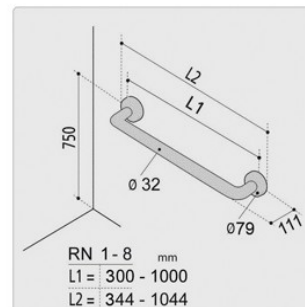

KARTA PRODUKTU

Poręcz ERGOPLUS RN stal nierdzewna, kwasoodporna
w komplecie ze śrubami nierdzystnymi
wykończenie powierzchni - satyna

- RN 1 – poręcz prosta L1=30 cm
- RN 2 – poręcz prosta L1=40 cm
- RN 3 – poręcz prosta L1=50 cm
- RN 4 – poręcz prosta L1=60 cm
- RN 5 – poręcz prosta L1=70 cm
- RN 6 – poręcz prosta L1=80 cm
- RN 7 – poręcz prosta L1=90 cm
- RN 8 – poręcz prosta L1=100 cm