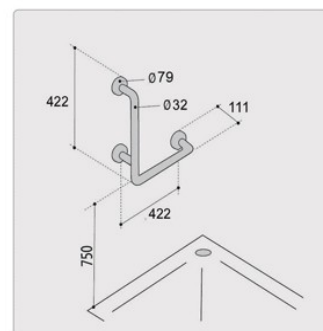

KARTA PRODUKTU

Poręcz ERGOPLUS RN stal nierdzewna, kwasoodporna
w komplecie ze śrubami nierdzewnymi
wykończenie powierzchni - satyna

**RN 9 – poręcz kątowna 90 stopni
„40 x 40”**

APLIKACJE DODATKOWE