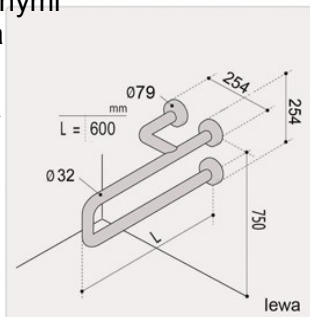

KARTA PRODUKTU

Poręcz ERGOPLUS RN stal nierdzewna, kwasoodporna
w komplecie ze śrubami nierdzystnymi
wykończenie powierzchni - satyna

RN 18 – poręcz kątowa „60”
RK 18 L – lewa
RK 18 P – prawa

APLIKACJE DODATKOWE