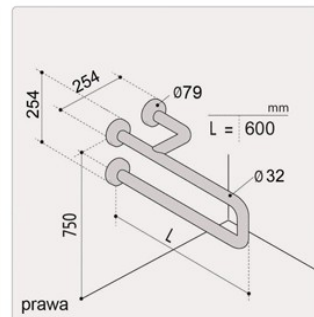

KARTA PRODUKTU

Poręcz ERGOPLUS RN stal nierdzewna, kwasoodporna
w komplecie ze śrubami nierdzystnymi
wykończenie powierzchni - satyna

RN 18 – poręcz kątowa „60”
RK 18 L – lewa
RK 18 P – prawa

APLIKACJE DODATKOWE