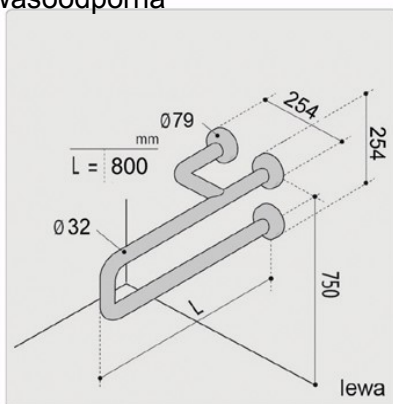

KARTA PRODUKTU

Poręcz ERGOPLUS RN stal nierdzewna, kwasoodporna
w komplecie ze śrubami nierdzystnymi
wykończenie powierzchni - satyna

**RN 19 – poręcz kątowa
„80”**

**RK 19 L – lewa
RK 19 P – prawa**

APLIKACJE DODATKOWE