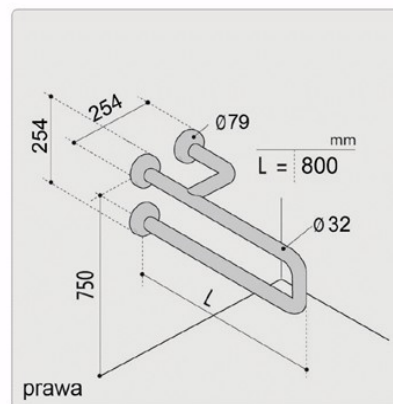

KARTA PRODUKTU

Poręcz ERGOPLUS RN stal nierdzewna, kwasoodporna
w komplecie ze śrubami nierdzystnymi
wykończenie powierzchni - satyna

**RN 19 – poręcz kątowa
„80”**

**RK 19 L – lewa
RK 19 P – prawa**

APLIKACJE DODATKOWE