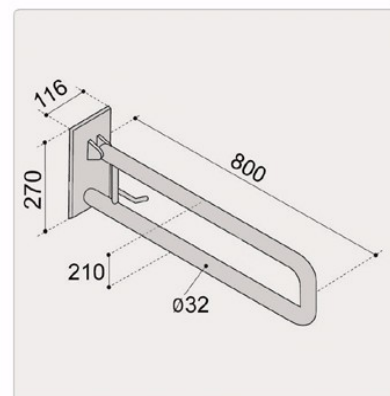

KARTA PRODUKTU

Poręcz ERGOPLUS RN stal nierdzewna,
kwasoodporna
w komplecie ze śrubami nierdzewnymi
wykończenie powierzchni - satyna

RN 22 – poręcz uchylna
„80 cm” - wymiar standardowy
„60 cm” - wymiar na zamówienie
ramię podnoszone, nieopadające
mechanizm regulacji siły
podnoszenia/opuszczania ramienia
hak na papier toaletowy