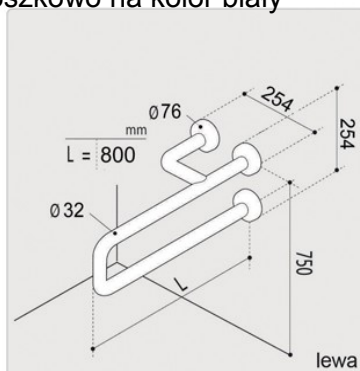

KARTA PRODUKTU

Poręcz ERGOPLUS RK stal malowana proszkowo na kolor biały
w komplecie ze śrubami i zaślepkami

**RK 19 – poręcz kątowa
"80 cm"**

wersja: prawa lub lewa

APLIKACJE DODATKOWE