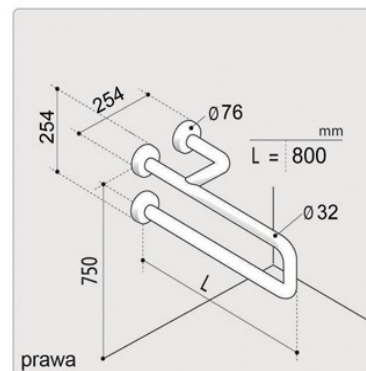

KARTA PRODUKTU

Poręcz ERGOPLUS RK stal malowana proszkowo na kolor biały
w komplecie ze śrubami i zaślepkami

**RK 19 – poręcz kątowa
"80 cm"**

wersja: prawa lub lewa

APLIKACJE DODATKOWE