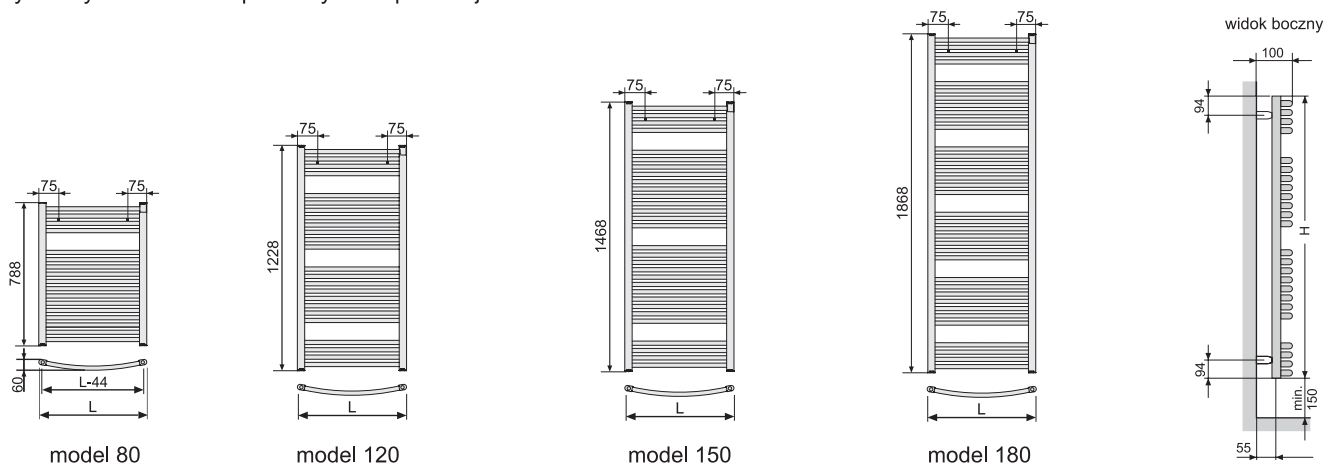

## zehnder ab

Grzejnik łazienkowy zehnder ab to praktyczne i eleganckie rozwiązanie dla każdego typu łazienki. Zbudowany jest z połączonych ze sobą za pomocą spawania laserowego poziomych rur o przekroju 23 mm oraz profili D (40 x 30 mm)

skierowanych ku obrzeżom grzejnika. Moce grzewcze są zapewnione wg EN 442. Ciśnienie robocze 11,5 bar, testowe 15 bar. W opakowaniu zawarty stabilny zestaw montażowy, korek i odpowietrznik.

## zehnder abt

Grzejnik łazienkowy zehnder abt zbudowany jest z pionowych profili D (40 X 30 mm) skierowanych ku obrzeżom grzejnika połączonych za pomocą spawania laserowego z wygiętymi w wyrazisty łuk rurkami poziomymi o przekroju 23 mm. Moce

grzewcze są zapewnione wg EN 442. Ciśnienie robocze 11,5 bar, testowe 15 bar. W opakowaniu zawarty jest stabilny zestaw montażowy, korek i odpowietrznik. Kolor: RAL 9016 - czysta biel.

Model	H mm	L mm	Moc grzewcza		
			EN 442 ① W	70/55/24 W	55/45/24 W
<b>AB 080-045*</b>	788	450	344	247	151
<b>AB 080-050*</b>	788	500	379	269	164
<b>AB 080-055</b>	788	550	413	297	181
<b>AB 080-060</b>	788	600	448	318	194
<b>AB 120-050*</b>	1228	500	552	391	238
<b>AB 120-060*</b>	1228	600	648	461	281
<b>AB 150-050*</b>	1468	500	678	482	294
<b>AB 150-060</b>	1468	600	794	566	347
<b>AB 180-050</b>	1868	500	830	590	360
<b>AB 180-060</b>	1868	600	978	697	427