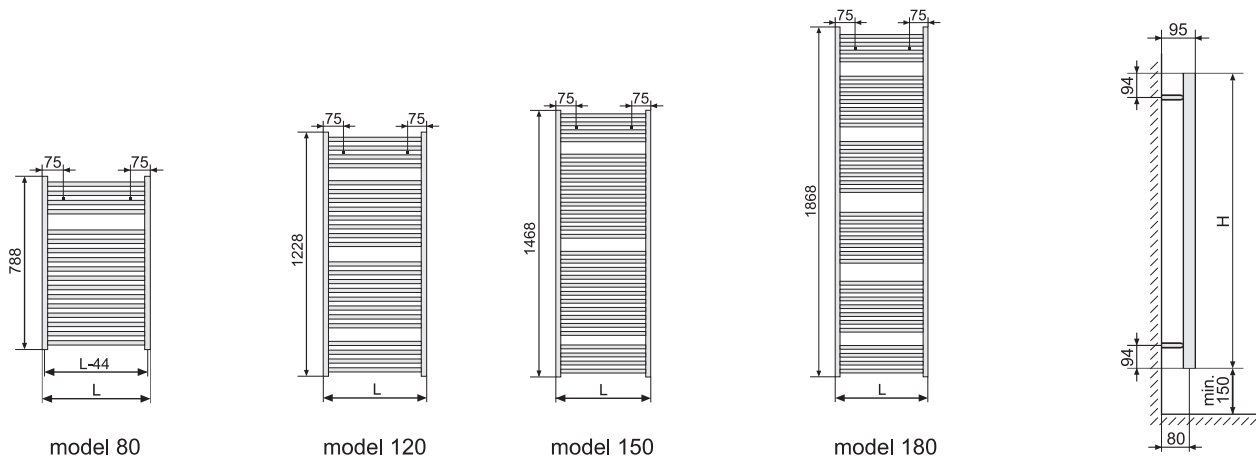

## zehnder ab

Grzejnik łazienkowy zehnder ab to praktyczne i eleganckie rozwiązanie dla każdego typu łazienki. Zbudowany jest z połączonych ze sobą za pomocą spawania laserowego poziomych rur o przekroju 23 mm oraz profili D (40 x 30 mm)

## zehnder abt

Grzejnik łazienkowy zehnder abt zbudowany jest z pionowych profili D (40 X 30 mm) skierowanych ku obrzeżom grzejnika połączonych za pomocą spawania laserowego z wygiętymi w wyrazisty łuk rurkami poziomymi o przekroju 23 mm. Moce

grzewcze są zapewnione wg EN 442. Ciśnienie robocze 11,5 bar, testowe 15 bar. W opakowaniu zawarty jest stabilny zestaw montażowy, korek i odpowietrznik. Kolor: RAL 9016 - czysta biel.

Model	H mm	L mm	Moc grzewcza		
			EN 442 ① W	70/55/24 W	55/45/24 W
<b>AB 080-045*</b>	788	450	344	247	151
<b>AB 080-050*</b>	788	500	379	269	164
<b>AB 080-055</b>	788	550	413	297	181
<b>AB 080-060</b>	788	600	448	318	194
<b>AB 120-050*</b>	1228	500	552	391	238
<b>AB 120-060*</b>	1228	600	648	461	281
<b>AB 150-050*</b>	1468	500	678	482	294
<b>AB 150-060</b>	1468	600	794	566	347
<b>AB 180-050</b>	1868	500	830	590	360
<b>AB 180-060</b>	1868	600	978	697	427

Model	H mm	L mm	Moc grzewcza		
			EN 442 W	70/55/24 W	55/45/24 W
<b>ABT 080-050*</b>	788	493	398	284	175
<b>ABT 080-060*</b>	788	595	463	332	205
<b>ABT 080-075</b>	788	747	565	410	253
<b>ABT 120-050*</b>	1228	493	567	404	248
<b>ABT 120-060*</b>	1228	595	658	469	287
<b>ABT 120-075</b>	1228	747	799	570	349
<b>ABT 150-050*</b>	1468	493	689	491	301
<b>ABT 150-060</b>	1468	595	803	572	351
<b>ABT 150-075</b>	1468	747	978	697	427
<b>ABT 180-050*</b>	1868	493	828	589	359
<b>ABT 180-060</b>	1868	595	966	687	419
<b>ABT 180-075</b>	1868	747	1178	835	507