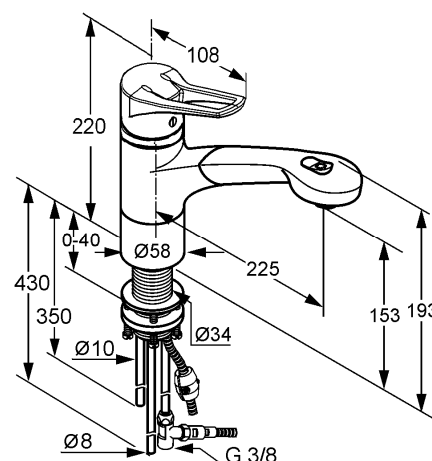

Produkt: **KLUDI MX**
jednouchwytowa bateria kuchenna DN 8

Numer artykułu: **39 942 05 62**

Powierzchnia: **05 - chrom**

Opis produktu:

uchwyt kabłąkowy
montaż jednootworowy
przepływ wody 5 l/min
perlator M 24 x 1
głowica ceramiczna z ogranicznikiem wypływu gorącej wody
obrotowa wylewka (110°)
wyciągana rączka natrysku
automat. przełącznik natrysk/strumień
do bezciśnieniowych urządzeń grzewczych
rurki miedziane 8/10 mm
I grupa akustyczna

Informacje dodatkowe:

I grupa akustyczna:
maksymalnie do 20 dB przy ciśnieniu w sieci 3 bar

Zdjęcie produktu

Rysunek