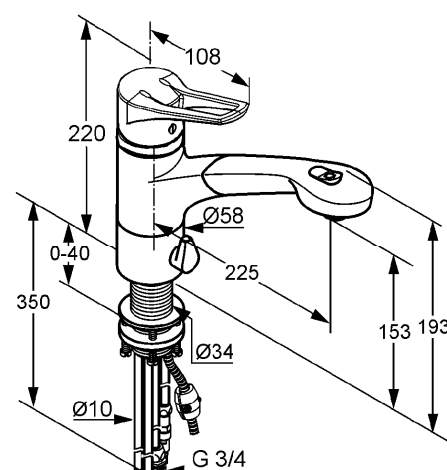

Produkt: **KLUDI MX**
jednouchwytowa bateria kuchenna Multi DN 8

Numer artykułu: **39 945 .. 62**

Powierzchnia: **05 - chrom**
82 - mocca/chrom
92 - biały/chrom

Opis produktu:

uchwyt kabłąkowy
montaż jednootworowy
klasa przepływu A
perlator kaskadowy M 24 x 1
głowica ceramiczna z ogranicznikiem wypływu gorącej wody
obrotowa wylewka(110°)
wyciągana rączka natrysku
automat. przełącznik natrysk/strumień
przyłącze do pralki lub zmywarki
zawór zwrotny
rurki miedziane 10 mm
I grupa akustyczna

Informacje dodatkowe:

Klasa przepływu A:
przepływ wody maksymalnie do 15 l/min. przy ciśnieniu w sieci 3 bar

I grupa akustyczna:
maksymalnie do 20 dB przy ciśnieniu w sieci 3 bar

Zdjęcie produktu

Rysunek