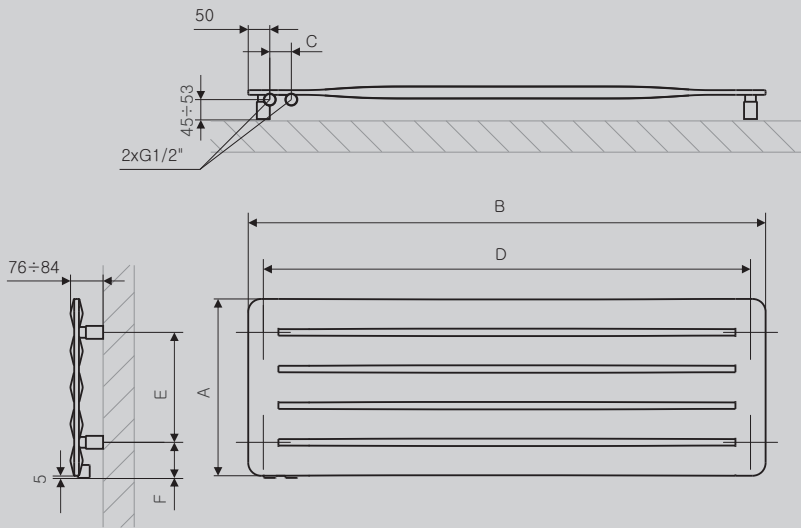

# Aero Vertical

RAL 3020 // 1500 x 410

Zawór termostatyczny 50 mm w osi, lewy + Głowica termostatyczna Slim

MODERN

DESIGN: Jacek Ryń / Dariusz Berus

Horizontal

Podłączenie:

Dostępne warianty:

Vertical

Podłączenie:

Dostępne warianty:

A	B	C	C'	75° 65° 20°	55° 45° 20°		D	E	F			CENA netto kolor standard [PLN]	CENA netto kolor specjalny [PLN]	KOD KARTOTEKI
[mm]	[mm]	[mm]	[mm]	[W]	[W]	[W]	[mm]	[mm]	[mm]	[dm³]	[Kg]			
<b>Horizontal</b>														
325	900	50	-	356	182	-	830	170	77,5	3,3	8,7	1499,00	1873,75	WGARH032090
325	1200	50	-	475	243	-	1130	170	77,5	4,6	11,6	1599,00	1998,75	WGARH032120
325	1500	50	-	594	303	-	1430	170	77,5	5,9	14,4	1699,00	2123,75	WGARH032150
325	1800	50	-	713	364	-	1730	170	77,5	7,2	17,2	1849,00	2311,25	WGARH032180
410	1200	50	-	597	304	-	1130	255	77,5	5,7	14,5	1699,00	2123,75	WGARH041120
410	1500	50	-	746	381	-	1430	255	77,5	7,4	18,0	1799,00	2248,75	WGARH041150
410	1800	50	-	895	457	-	1730	255	77,5	9,0	21,6	1999,00	2498,75	WGARH041180
<b>Vertical</b>														
900	325	50	-	295	151	-	225	800	50	3,3	8,7	1499,00	1873,75	WGARV090032
1200	325	50	-	395	202	-	225	1100	50	4,6	11,6	1599,00	1998,75	WGARV120032
1200	410	50	-	495	253	-	310	1100	50	5,7	14,5	1699,00	2123,75	WGARV120041
1500	325	50	-	496	253	-	225	1400	50	5,9	14,4	1699,00	2123,75	WGARV150032
1500	410	50	-	622	317	-	310	1400	50	7,4	18,0	1799,00	2248,75	WGARV150041
1800	325	50	-	599	306	-	225	1700	50	7,2	17,2	1849,00	2311,25	WGARV180032
1800	410	50	-	750	383	-	310	1700	50	9,0	21,6	1999,00	2498,75	WGARV180041

Kolory standardowe: biały (RAL 9016) i RAL 3020.  
Czas dostawy: do 10 dni roboczych.

Horizontal

YL

YP

Vertical

ZX

Profile