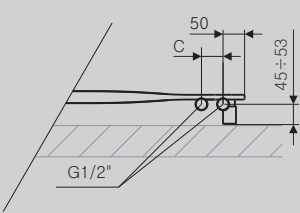

# Aero Vertical

RAL 3020 // 1500 x 410

Zawór termostatyczny 50 mm w osi, lewy + Głowica termostatyczna Slim

MODERN

DESIGN: Jacek Ryń / Dariusz Berus

Horizontal

Podłączenie:

Dostępne warianty:

Vertical

Podłączenie:

Dostępne warianty:

A	B	C	C'	75° 65° 20°	55° 45° 20°		D	E	F			CENA netto kolor standard [PLN]	CENA netto kolor specjalny [PLN]	KOD KARTOTEKI
[mm]	[mm]	[mm]	[mm]	[W]	[W]	[W]	[mm]	[mm]	[mm]	[dm³]	[Kg]			
<b>Horizontal</b>														
325	900	50	-	356	182	-	830	170	77,5	3,3	8,7	1499,00	1873,75	WGARH032090
325	1200	50	-	475	243	-	1130	170	77,5	4,6	11,6	1599,00	1998,75	WGARH032120
325	1500	50	-	594	303	-	1430	170	77,5	5,9	14,4	1699,00	2123,75	WGARH032150
325	1800	50	-	713	364	-	1730	170	77,5	7,2	17,2	1849,00	2311,25	WGARH032180
410	1200	50	-	597	304	-	1130	255	77,5	5,7	14,5	1699,00	2123,75	WGARH041120
410	1500	50	-	746	381	-	1430	255	77,5	7,4	18,0	1799,00	2248,75	WGARH041150
410	1800	50	-	895	457	-	1730	255	77,5	9,0	21,6	1999,00	2498,75	WGARH041180
<b>Vertical</b>														
900	325	50	-	295	151	-	225	800	50	3,3	8,7	1499,00	1873,75	WGARV090032
1200	325	50	-	395	202	-	225	1100	50	4,6	11,6	1599,00	1998,75	WGARV120032
1200	410	50	-	495	253	-	310	1100	50	5,7	14,5	1699,00	2123,75	WGARV120041
1500	325	50	-	496	253	-	225	1400	50	5,9	14,4	1699,00	2123,75	WGARV150032
1500	410	50	-	622	317	-	310	1400	50	7,4	18,0	1799,00	2248,75	WGARV150041
1800	325	50	-	599	306	-	225	1700	50	7,2	17,2	1849,00	2311,25	WGARV180032
1800	410	50	-	750	383	-	310	1700	50	9,0	21,6	1999,00	2498,75	WGARV180041

Kolory standardowe: biały (RAL 9016) i RAL 3020.  
Czas dostawy: do 10 dni roboczych.

Horizontal

YL

YP

Vertical

ZX

Profile