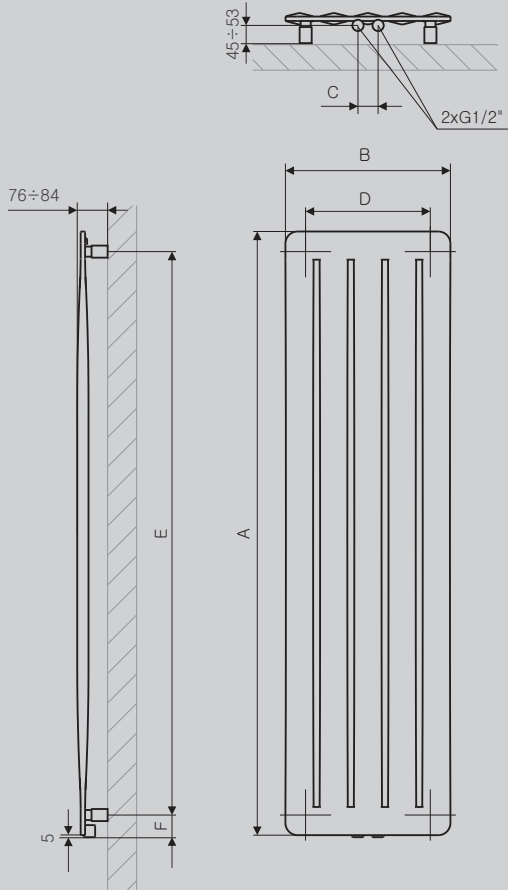

# Aero Vertical

RAL 3020 // 1500 x 410

Zawór termostatyczny 50 mm w osi, lewy + Głowica termostatyczna Slim

MODERN

DESIGN: Jacek Ryń / Dariusz Berus

Horizontal

Podłączenie:

Dostępne warianty:

Vertical

Podłączenie:

Dostępne warianty:

A	B	C	C'	75° 65° 20°	55° 45° 20°		D	E	F			CENA netto kolor standard [PLN]	CENA netto kolor specjalny [PLN]	KOD KARTOTEKI
[mm]	[mm]	[mm]	[mm]	[W]	[W]	[W]	[mm]	[mm]	[mm]	[dm³]	[Kg]			
<b>Horizontal</b>														
325	900	50	-	356	182	-	830	170	77,5	3,3	8,7	1499,00	1873,75	WGARH032090
325	1200	50	-	475	243	-	1130	170	77,5	4,6	11,6	1599,00	1998,75	WGARH032120
325	1500	50	-	594	303	-	1430	170	77,5	5,9	14,4	1699,00	2123,75	WGARH032150
325	1800	50	-	713	364	-	1730	170	77,5	7,2	17,2	1849,00	2311,25	WGARH032180
410	1200	50	-	597	304	-	1130	255	77,5	5,7	14,5	1699,00	2123,75	WGARH041120
410	1500	50	-	746	381	-	1430	255	77,5	7,4	18,0	1799,00	2248,75	WGARH041150
410	1800	50	-	895	457	-	1730	255	77,5	9,0	21,6	1999,00	2498,75	WGARH041180
<b>Vertical</b>														
900	325	50	-	295	151	-	225	800	50	3,3	8,7	1499,00	1873,75	WGARV090032
1200	325	50	-	395	202	-	225	1100	50	4,6	11,6	1599,00	1998,75	WGARV120032
1200	410	50	-	495	253	-	310	1100	50	5,7	14,5	1699,00	2123,75	WGARV120041
1500	325	50	-	496	253	-	225	1400	50	5,9	14,4	1699,00	2123,75	WGARV150032
1500	410	50	-	622	317	-	310	1400	50	7,4	18,0	1799,00	2248,75	WGARV150041
1800	325	50	-	599	306	-	225	1700	50	7,2	17,2	1849,00	2311,25	WGARV180032
1800	410	50	-	750	383	-	310	1700	50	9,0	21,6	1999,00	2498,75	WGARV180041

Kolory standardowe: biały (RAL 9016) i RAL 3020.  
Czas dostawy: do 10 dni roboczych.

Horizontal

YL

YP

Vertical

ZX

Profile