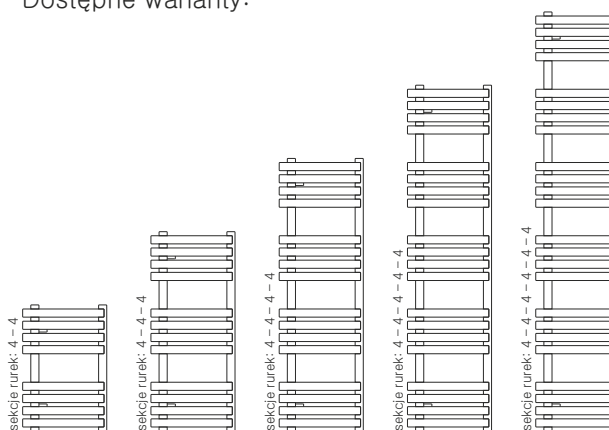

DESIGN: Krzysztof Kottowski

Dostępne warianty:

Podłączenie:

Dostępne na życzenie (+50 PLN):

A	B	C	C'	75° 65° 20°	55° 45° 20°		D	E	F			CENA netto kolor standard [PLN]	CENA netto kolor specjalny [PLN]	KOD KARTOTEKI
[mm]	[mm]	[mm]	[mm]	[W]	[W]	[W]	[mm]	[mm]	[mm]	[dm³]	[Kg]			
465	350	365	—	245	125	300	365	315	76	1,5	5,3	699,00	873,75	WGQIN046035
735	350	365	—	375	192	400	365	585	76	2,4	8,1	775,00	968,75	WGQIN073035
1005	350	365	—	504	257	600	365	855	76	3,2	11,0	849,00	1061,25	WGQIN100035
1275	350	365	—	629	321	600	365	1125	76	4,0	13,8	933,00	1166,25	WGQIN127035
1545	350	365	—	753	384	800	365	1395	76	4,8	16,7	1019,00	1273,75	WGQIN154035

Kolory standardowe: biały (RAL 9016) i RAL 3020.
 Czas dostawy: do 10 dni roboczych.
 Grzejniki elektryczne: strona 186

Outcorner — Design: Krzysztof Kottowski

Dostępne warianty:

Podłączenie:

Dostępne na życzenie (+50 PLN):

A	B	C	C'	75° 65° 20°	55° 45° 20°		D	E	F			CENA netto kolor standard [PLN]	CENA netto kolor specjalny [PLN]	KOD KARTOTEKI
[mm]	[mm]	[mm]	[mm]	[W]	[W]	[W]	[mm]	[mm]	[mm]	[dm³]	[Kg]			
465	300	195	—	261	133	300	195	315	76	1,6	5,4	699,00	873,75	WGQON046030
735	300	195	—	402	205	400	195	585	76	2,4	8,3	775,00	968,75	WGQON073030
1005	300	195	—	542	276	600	195	855	76	3,3	11,2	849,00	1061,25	WGQON100030
1275	300	195	—	680	347	800	195	1125	76	4,1	14,2	933,00	1166,25	WGQON127030
1545	300	195	—	817	417	800	195	1395	76	4,9	17,1	1019,00	1273,75	WGQON154030

Kolory standardowe: biały (RAL 9016), Metallic Black.
 Czas dostawy: do 10 dni roboczych.
 Grzejniki elektryczne: s. 186

Incorner
SX

Outcorner
SX

Profile