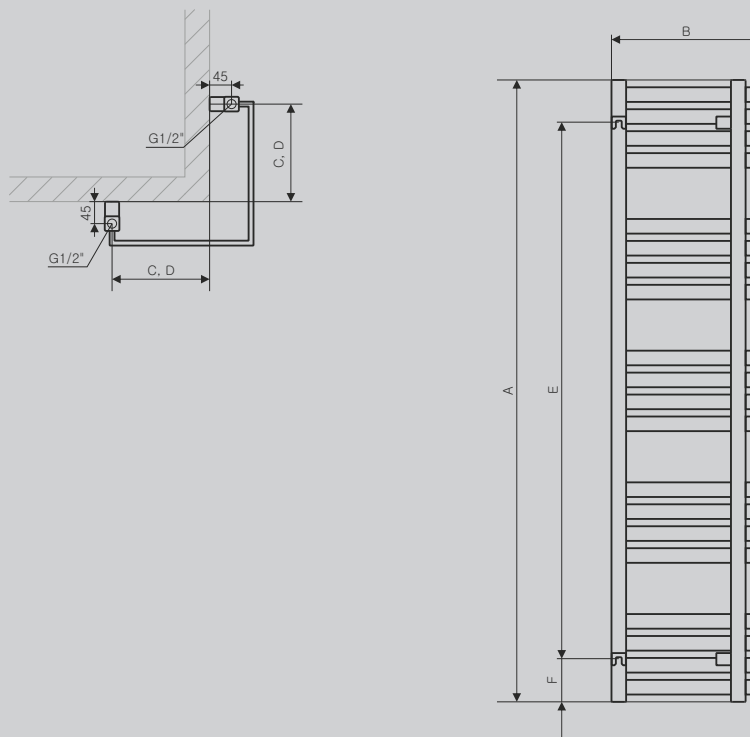

Outcorner
SX