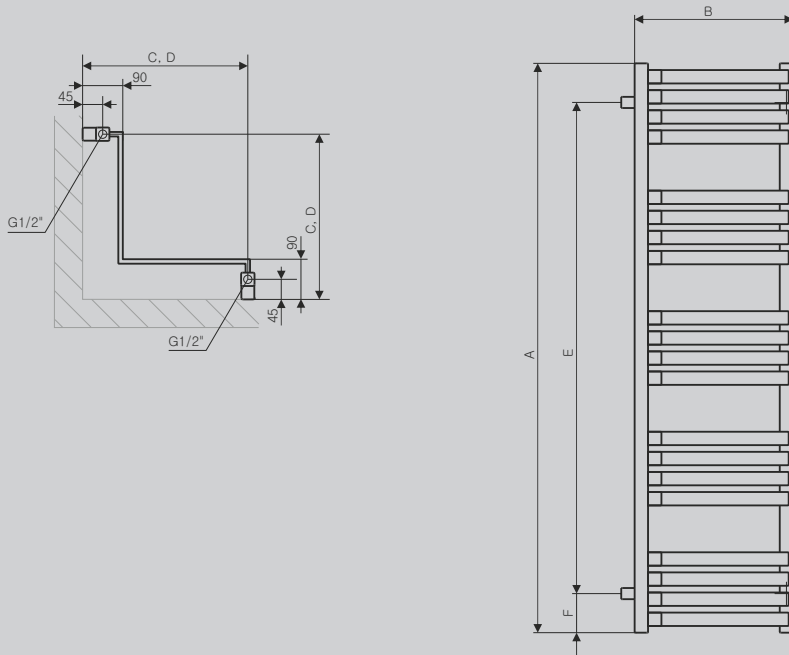

Incorner
SX