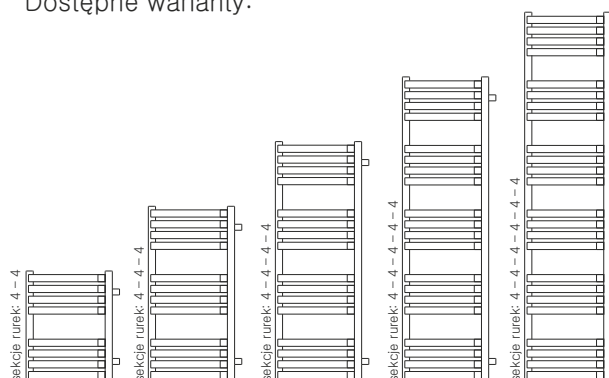

Incorner

MORNING SKY // 1005 x 350 x 350

Zawór termostatyczny trójosiowy, lewy + Głowica termostatyczna Noble // Zawór odcinający

MODERN

Outcorner

MORNING SKY // 1005 x 300 x 300

Zawór termostatyczny z rurką zanurzeniową, lewy + Głowica termostatyczna Slim // Sterownik KTX 4

DESIGN: Krzysztof Kottowski

Dostępne warianty:

Podłączenie:

Dostępne na życzenie (+50 PLN):

A	B	C	C'	75° 65° 20°	55° 45° 20°		D	E	F			CENA netto kolor standard [PLN]	CENA netto kolor specjalny [PLN]	KOD KARTOTEKI
[mm]	[mm]	[mm]	[mm]	[W]	[W]	[W]	[mm]	[mm]	[mm]	[dm³]	[Kg]			
465	350	365	—	245	125	300	365	315	76	1,5	5,3	699,00	873,75	WGQIN046035
735	350	365	—	375	192	400	365	585	76	2,4	8,1	775,00	968,75	WGQIN073035
1005	350	365	—	504	257	600	365	855	76	3,2	11,0	849,00	1061,25	WGQIN100035
1275	350	365	—	629	321	600	365	1125	76	4,0	13,8	933,00	1166,25	WGQIN127035
1545	350	365	—	753	384	800	365	1395	76	4,8	16,7	1019,00	1273,75	WGQIN154035

Kolory standardowe: biały (RAL 9016) i RAL 3020.
 Czas dostawy: do 10 dni roboczych.
 Grzejniki elektryczne: strona 186

Outcorner — Design: Krzysztof Kottowski

Dostępne warianty:

Podłączenie:

Dostępne na życzenie (+50 PLN):

A	B	C	C'	75° 65° 20°	55° 45° 20°		D	E	F			CENA netto kolor standard [PLN]	CENA netto kolor specjalny [PLN]	KOD KARTOTEKI
[mm]	[mm]	[mm]	[mm]	[W]	[W]	[W]	[mm]	[mm]	[mm]	[dm³]	[Kg]			
465	300	195	—	261	133	300	195	315	76	1,6	5,4	699,00	873,75	WGQON046030
735	300	195	—	402	205	400	195	585	76	2,4	8,3	775,00	968,75	WGQON073030
1005	300	195	—	542	276	600	195	855	76	3,3	11,2	849,00	1061,25	WGQON100030
1275	300	195	—	680	347	800	195	1125	76	4,1	14,2	933,00	1166,25	WGQON127030
1545	300	195	—	817	417	800	195	1395	76	4,9	17,1	1019,00	1273,75	WGQON154030