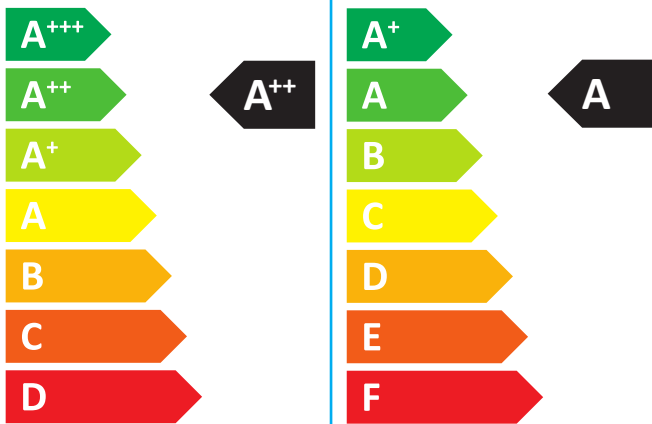

ENERG

енергия · ενεργεια

BOSCH

Compress 6000 LW

BOSCH COMPRESS 6000 10 LWM

8734100604

ENERG

енергия · ενέργεια