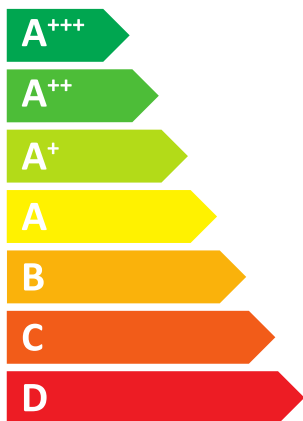

# ENERG

енергия · ενεργεια

Geo  
IVT GEO 222  
8738207449

55°C

35°C

**56** dB

dB

■ 19