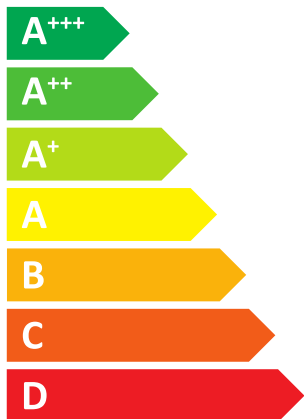

ENERG

енергия · ενεργεια

Geo
IVT GEO 228
8738207450

55°C

35°C

57 dB

dB

■ 25
■ 29
■ 23
kW

■ 25
■ 29
■ 23
kW

ENERG
енергия · ενέργεια

8738207450

Geo

IVT GEO 228

A+++

A+++

A++