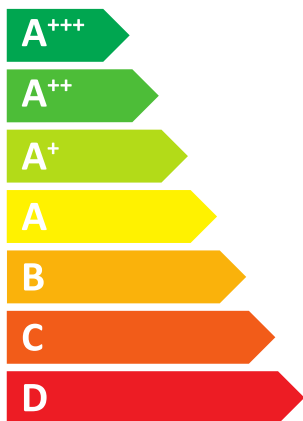

ENERG

енергия · ενέργεια

Geo
IVT GEO 248
8738207452

55°C

35°C

54 dB

dB

■ 42
■ 48
■ 39

kW

■ 41
■ 47
■ 39

kW

ENERG
енергия · ενέργεια

8738207452

Geo

IVT GEO 248

A+++