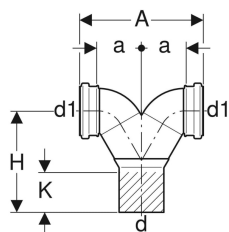

**Trójnik do podłączenia dwóch muszli wiszących Geberit Silent-db20 90° do wiszącej miski WC**

Ilustracja przykładowa

**Przeznaczenie**

- Do kanalizacji wewnątrz konstrukcji budowlanej
- Do budynków o podwyższonych wymaganiach akustycznych
- Do elementów montażowych do wiszących misek WC Geberit Kombifix, ze spłuczką podtylnkową 8 cm i 10 cm
- Do elementów montażowych Geberit Sanbloc do WC
- Do podłączania urządzeń z odpływem poziomym
- Do pionowego montażu

**Charakterystyka**

- Zgrzewana kształtka

**Zakres dostawy**

- Uszczelka wargowa z EPDM

- Odporny na ścieranie
- O zwiększonej izolacyjności akustycznej
- Odporny na promieniowanie UV

**Dane techniczne**

Temperatura składowania	≤ 40 °C
Materiał	PE-S2
Rozszerzalność cieplna	0.17 mm/(m·K)
Przewodnictwo cieplne rurociągu	0.43 W/(m·K)

- Zaślepka ochronna

Nr art.	DN	d, ø	d1, ø	arc	A	a	H	K
310.923.14.1	100 / 90	110 mm	90 mm	90 °	25 cm	9 cm	20.3 cm	6 cm