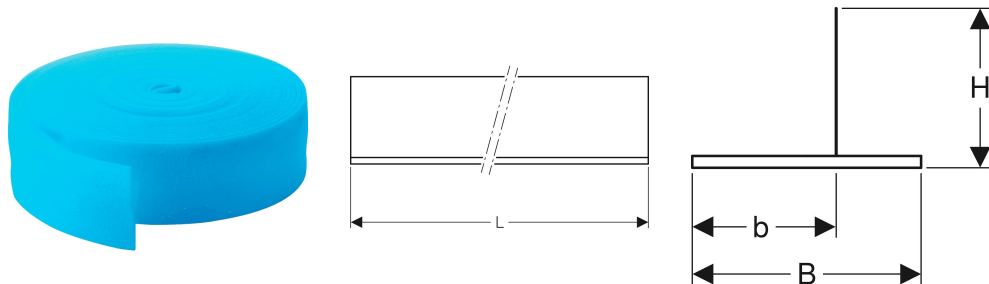

Taśma izolacyjna brzegowa Geberit

CHARAKTERYSTYKA

- Izolacja z miękkiej pianki PE, o zamkniętych porach

DANE TECHNICZNE

Izolacja materiału

Miękka pianka PE

Nr art.	L m	B cm	b cm	H cm	PLN netto	PLN brutto
651.810.00.1	25	15	10	25.8	9,75	11,99