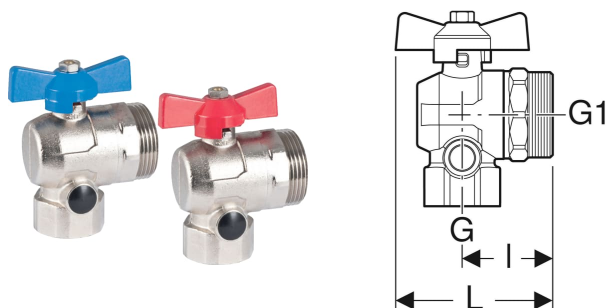

Zestaw zaworów kulowych kątowych Geberit

CHARAKTERYSTYKA

- Możliwość uzupełnienia o termometr
- Niklowany
- Uchwyty uruchamiające czerwone i niebieskie

DANE TECHNICZNE

Materiał Mosiądz CW617N

ZAKRES DOSTAWY

- 2 szt. w zestawie

Nr art.	DN	G ″	G1 ″	arc °	L cm	I cm	PN bar	PLN netto	PLN brutto
652.417.22.1	25	1	1 1/4	90	7.7	4.4	10	551,45	678,28