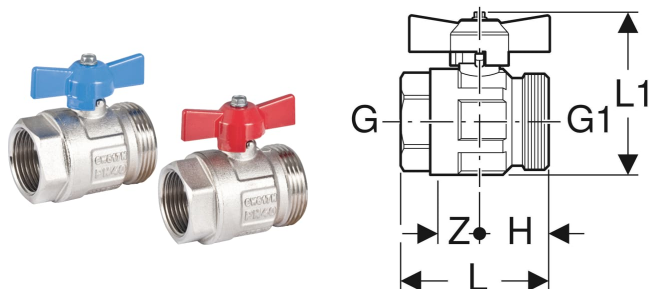

Zestaw zaworów kulowych Geberit

CHARAKTERYSTYKA

- Niklowany
- Uchwyty uruchamiające czerwone i niebieskie

DANE TECHNICZNE

Materiał

Mosiądz CW617N

ZAKRES DOSTAWY

- 2 szt. w zestawie

Nr art.	DN	G "	G1 "	L cm	L1 cm	H cm	Z cm	PN bar	PLN netto	PLN brutto
652.418.22.1	25	1	1 1/4	6.4	7.1	2.9	1.9	10	375,15	461,43