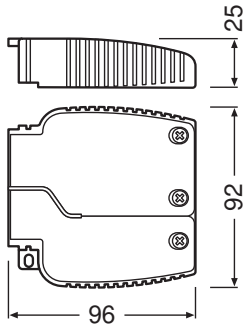

## WYMIARY I WAGA

Długość	90,0 mm
Szerokość	92,0 mm
Szerokość (włączając okrągłe oprawy)	92.0 mm
Wysokość	25,0 mm
Wysokość (w tym cylindr. opr. ośw.)	25.0 mm
Masa produktu	80,00 g