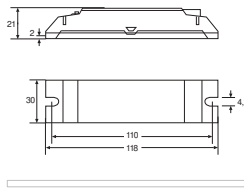

## WYMIARY I WAGA

Długość	118,00 mm
Odległość otworów montażowych, długość	110,0 mm
Szerokość	30,00 mm
Szerokość (włączając okrągłe oprawy)	30,00 mm
Wysokość	21,00 mm
Wysokość (w tym cylindr. opr. ośw.)	21,00 mm
Masa produktu	35,00 g