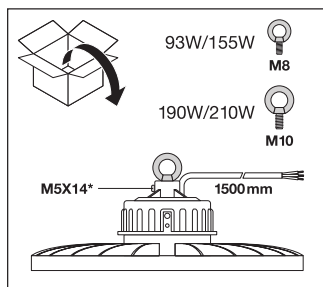

Dokumenty i certyfikaty	Nazwa dokumentu
User Instruction / Safety Instructions	HIGHBAY Gen3
Declarations of conformity	HB

DANE LOGISTYCZNE

Kod produktu	Sposób wysyłki (opakowanie / liczba produktów)	Wymiary (długość x szerokość x wysokość)	Masa brutto	Objętość
4058075507036	Karton wysyłkowy 2	482 mm x 352 mm x 462 mm	1846.00 g	78.38 dm³

Wymieniony kod produktu oznacza najmniejszą ilość produktu, jaka może być zamówiona. Jednostka transportowa może zawierać jedną sztukę lub więcej. Składając zamówienie prosimy o zamawianie ilości odpowiadających jednej lub wielokrotności jednostki transportowej.

DODATKOWE INFORMACJE KATALOGOWE

Odnośniki / linki

– Gwarancja, patrz www.ledvance.pl/gwarancja

ZASTRZEŻENIE

Zastrzega się możliwość zmian bez uprzedzenia. Błędy i ominięcia są możliwe. Należy zawsze upewnić się czy korzystasz z najnowszej wersji katalogu.