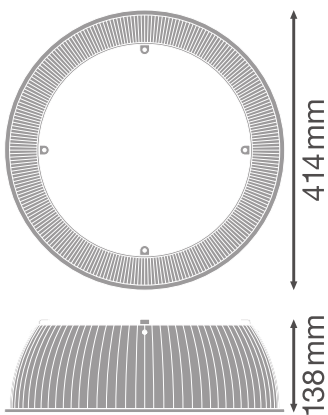

KARTA KATALOGOWA PRODUKTU HB PC REFRACTOR 155 W - 210 W

HIGH BAY REFRACTOR GEN 3 | Odbłyśniki do opraw HIGH BAY GEN 3

Cechy produktu

- Wysokiej jakości refraktor z poliwęglanu

DANE TECHNICZNE**Dane fotometryczne**

Kąt rozsyłu światła	90 °
---------------------	------

WYMIARY I WAGA

Średnica	414 mm
Wysokość	138 mm
Masa produktu	415,00 g

HB PC REFRACTOR 155W-210W

MATERIAŁY I KOLORY

Kolor produktu	Przezroczysty
Materiał	Poliwęglany

DANE LOGISTYCZNE

Kod produktu	Sposób wysyłki (opakowanie / liczba produktów)	Wymiary (długość x szerokość x wysokość)	Masa brutto	Objętość
4058075507036	Karton wysyłkowy 2	482 mm x 352 mm x 462 mm	1846.00 g	78.38 dm ³