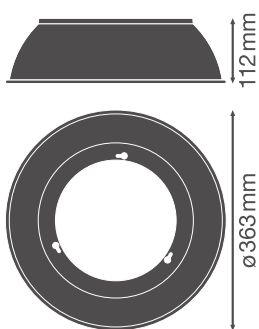

KARTA KATALOGOWA PRODUKTU HB COMP V REFL 166W 80DEG SI

HIGH BAY COMPACT REFLECTOR | Aluminiowy reflektor do opraw HIGH BAY COMPACT

Cechy produktu

- Kąt rozsyłu światła: 80°
- Wysokiej jakości reflektor aluminiowy

DANE TECHNICZNE

Dane fotometryczne

Kąt rozsyłu światła	80 °
---------------------	------

WYMIARY I WAGA

Średnica	363,00 mm
Wysokość	112 mm
Masa produktu	394,00 g

HB COMP V REFL 166W_225W

MATERIAŁY I KOLORY

Kolor produktu	Srebrny
Materiał	Aluminium

MATERIAŁY DO POBRANIA

Dokumenty i certyfikaty	Nazwa dokumentu
 User Instruction / Safety Instructions	UI HIGHBAY COMPACT V
 Legal information	Informationstext 18 Abs 4 ElektroG

DANE LOGISTYCZNE

Kod produktu	Sposób wysyłki (opakowanie / liczba produktów)	Wymiary (długość x szerokość x wysokość)	Masa brutto	Objętość
4058075715257	Karton wysyłkowy 2	375 mm x 140 mm x 400 mm	1246.00 g	21.00 dm ³