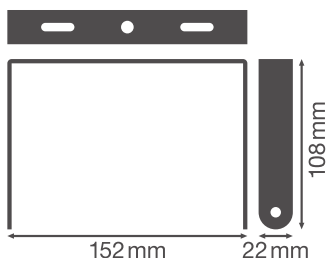

## Cechy produktu

- Wsporniki ze stali, kolor czarny
- Regulowany kąt obrotu:  $\pm 60^\circ$

## WYMIARY I WAGA

Długość	152,0 mm
Szerokość	22,0 mm
Wysokość	108 mm
Masa produktu	95,00 g

HB COMP V BRACKET

## DANE LOGISTYCZNE

Kod produktu	Sposób wysyłki (opakowanie / liczba produktów)	Wymiary (długość x szerokość x wysokość)	Masa brutto	Objętość
4058075715295	Składane pudełko 1	116 mm x 27 mm x 154 mm	118.00 g	0.48 dm <sup>3</sup>
4058075715301	Karton wysyłkowy 10	236 mm x 161 mm x 175 mm	1335.00 g	6.65 dm <sup>3</sup>