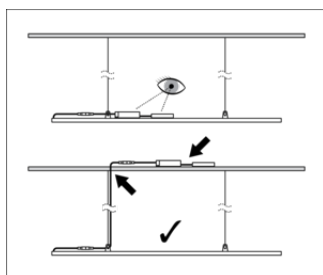

Dokumenty i certyfikaty	Nazwa dokumentu
Declarations Of Conformity UKCA	UKCA Declaration of Conformity PL CABLE EXT TWIST LOCK

DANE LOGISTYCZNE

Kod produktu	Sposób wysyłki (opakowanie / liczba produktów)	Wymiary (długość x szerokość x wysokość)	Masa brutto	Objętość
4099854018510	TORBA 1	200 mm x 130 mm	64.00 g	
4099854026034	Karton wysyłkowy 4	197 mm x 127 mm x 44 mm	314.00 g	1.10 dm³
4099854026041	Karton wysyłkowy 24	277 mm x 217 mm x 159 mm	2243.00 g	9.56 dm³

Wymieniony kod produktu oznacza najmniejszą ilość produktu, jaka może być zamówiona. Jednostka transportowa może zawierać jedną sztukę lub więcej. Składając zamówienie prosimy o zamawianie ilości odpowiadających jednej lub wielokrotności jednostki transportowej.

DODATKOWE INFORMACJE KATALOGOWE

ZASTRZEŻENIE

Zastrzega się możliwość zmian bez uprzedzenia. Błędy i ominięcia są możliwe. Należy zawsze upewnić się czy korzystasz z najnowszej wersji katalogu.