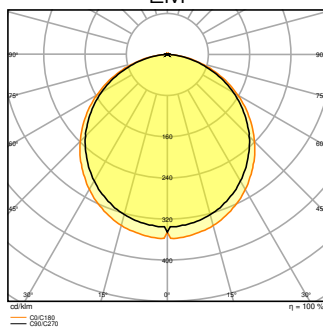

## Dane fotometryczne

Strumień świetlny	4320 lm <sup>1)</sup>
Skuteczność świetlna	130 lm/W <sup>1)</sup>
Temperatura barwowa	3000 K
Barwa światła (oznaczenie)	Warm White
Ogólny wskaźnik oddawania barw Ra	80
Standardowe odchylenie dopasowania barw	≤3 sdc
Brak tętnienia	Tak
Wartość wskaźnika migotania Pst LM	<1
Wartość efektu stroboskopowego SVM	< 0.4
Grupa zagrożenia fotobiologiczne EN62778	RG0
Kąt rozsyłu światła	110 °

PL CMFT 625 P 33W 830 DALIVR  
EM

PL CMFT 625 P 33W 830 DALIVR  
EM

PL CMFT 625 P 33W 830 DALIVR

PL CMFT 625 P 33W 830 DALIVR

WYMIARY I WAGA

Długość	620,00 mm
Szerokość	620,00 mm
Wysokość	32,00 mm
Masa produktu	2080,00 g