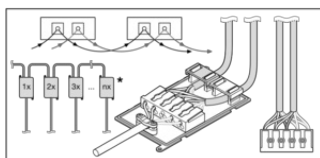

Odnośniki / linki

– Gwarancja, patrz www.ledvance.pl/gwarancja

ZASTRZEŻENIE

Zastrzega się możliwość zmian bez uprzedzenia. Błędy i ominięcia są możliwe. Należy zawsze upewnić się czy korzystasz z najnowszej wersji katalogu.