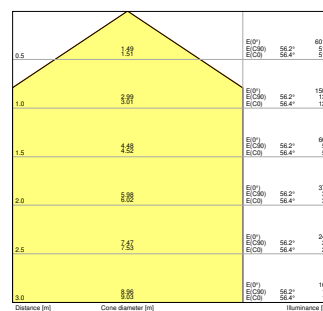

## Dane fotometryczne

Strumień świetlny	4320 lm <sup>1)</sup>
Skuteczność świetlna	130 lm/W <sup>1)</sup>
Temperatura barwowa	3000 K
Barwa światła (oznaczenie)	Warm White
Ogólny wskaźnik oddawania barw Ra	80
Standardowe odchylenie dopasowania barw	≤3 sdc
Brak tętnienia	Tak
Wartość wskaźnika migotania Pst LM	<1
Wartość efektu stroboskopowego SVM	< 0.4
Grupa zagrożenia fotobiologiczne EN62778	RG0
Kąt rozsyłu światła	110 °

PL CMFT 625 P 33W 830 DALIVR  
EM

PL CMFT 625 P 33W 830 DALIVR  
EM

PL CMFT 625 P 33W 830 DALIVR

PL CMFT 625 P 33W 830 DALIVR

WYMIARY I WAGA

Długość	620,00 mm
Szerokość	620,00 mm
Wysokość	32,00 mm
Masa produktu	2080,00 g