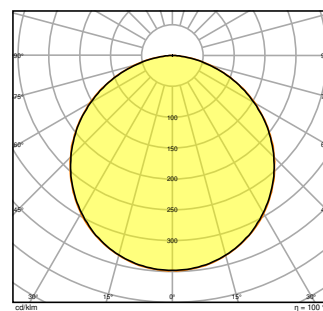

## Dane fotometryczne

Strumień świetlny	4320 lm <sup>1)</sup>
Skuteczność świetlna	130 lm/W <sup>1)</sup>
Temperatura barwowa	3000 K
Barwa światła (oznaczenie)	Warm White
Ogólny wskaźnik oddawania barw Ra	80
Standardowe odchylenie dopasowania barw	≤3 sdc
Brak tętnienia	Tak
Wartość wskaźnika migotania Pst LM	<1
Wartość efektu stroboskopowego SVM	< 0.4
Grupa zagrożenia fotobiologiczne EN62778	RG0
Kąt rozsyłu światła	110 °

PL CMFT 625 P 33W 830 DALIVR  
EM

PL CMFT 625 P 33W 830 DALIVR  
EM

PL CMFT 625 P 33W 830 DALIVR

PL CMFT 625 P 33W 830 DALIVR

WYMIARY I WAGA

Długość	620,00 mm
Szerokość	620,00 mm
Wysokość	32,00 mm
Masa produktu	2080,00 g