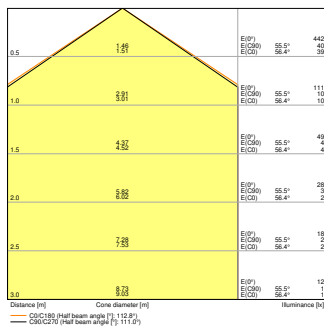

PL CMFT 625 P 33W 830 DALIVR
EM CONVERSION BOX