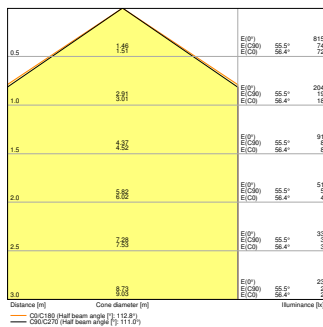

PL CMFT 625 P 33W 830 DALIVR
EM