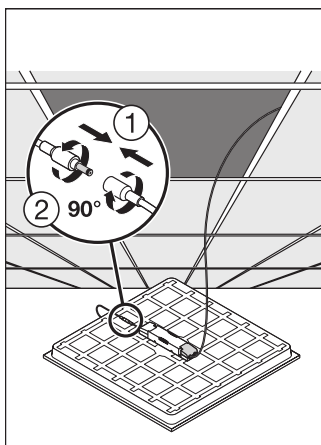

Odnośniki / linki

– Gwarancja, patrz www.ledvance.pl/gwarancja

ZASTRZEŻENIE

Zastrzega się możliwość zmian bez uprzedzenia. Błędy i ominięcia są możliwe. Należy zawsze upewnić się czy korzystasz z najnowszej wersji katalogu.