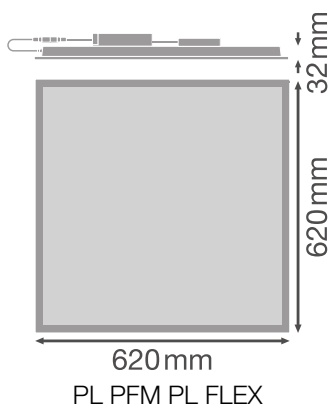

## Dane fotometryczne

Strumień świetlny	4320 lm <sup>1)</sup>
Skuteczność świetlna	130 lm/W <sup>1)</sup>
Temperatura barwowa	3000 K
Barwa światła (oznaczenie)	Warm White
Ogólny wskaźnik oddawania barw Ra	80
Standardowe odchylenie dopasowania barw	≤3 sdc
Brak tętnienia	Tak
Wartość wskaźnika migotania Pst LM	<1
Wartość efektu stroboskopowego SVM	< 0.4
Grupa zagrożenia fotobiologiczne EN62778	RG0
Kąt rozsyłu światła	110 °

PL CMFT 625 P 33W 830 DALIVR  
EM

PL CMFT 625 P 33W 830 DALIVR  
EM

PL CMFT 625 P 33W 830 DALIVR

PL CMFT 625 P 33W 830 DALIVR

WYMIARY I WAGA

Długość	620,00 mm
Szerokość	620,00 mm
Wysokość	32,00 mm
Masa produktu	2080,00 g