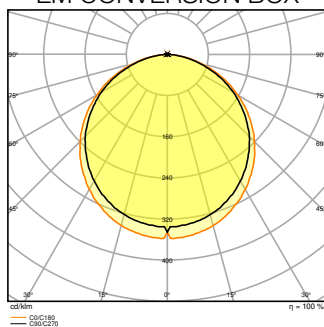

PL CMFT 625 P 33W 830 DALIVR
EM CONVERSION BOX