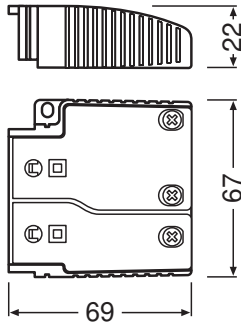

Zalety produktu

- Simple and quick cable mounting
- Sufficient space for cable connection
- Cost-effective and space-saving solution (TL version)
- Free cable connection thanks to open flaps
- Immediate installation thanks to pre-assembled cable clamps

Cechy produktu

- Easy to install and flexible cable clamps
- Separate cable clamps for primary and secondary side
- Pre-fixed, captive screws
- Through-looping (TL version)

DANE TECHNICZNE

WYMIARY I WAGA

Długość	50,0 mm
Szerokość	67,00 mm
Szerokość (włączając okrągłe oprawy)	67.00 mm
Wysokość	22,0 mm
Wysokość (w tym cylindr. opr. ośw.)	22.0 mm
Masa produktu	35,00 g

TEMPERATURY I WARUNKI PRACY

Maks. temperatura obudowy	110 °C
Wilgotność względna podczas pracy	5...85 % ¹⁾

DANE LOGISTYCZNE

Kod produktu	Sposób wysyłki (opakowanie / liczba produktów)	Wymiary (długość x szerokość x wysokość)	Masa brutto	Objętość
4052899530997	Nieopakowane 1			
4052899531000	Karton wysyłkowy 20	256 mm x 146 mm x 82 mm	777.00 g	3.06 dm ³