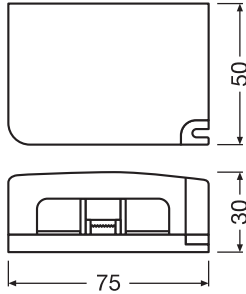

DANE TECHNICZNE

WYMIARY I WAGA

Długość	50,0 mm
Szerokość	44 mm
Szerokość (włączając okrągłe oprawy)	44 mm
Wysokość	32,0 mm
Wysokość (w tym cylindr. opr. ośw.)	32.0 mm
Masa produktu	39,7 g

KOLOR I MATERIAŁ

MATERIAŁY DO POBRANIA

Dokumenty i certyfikaty	Nazwa dokumentu
 Declarations of conformity	DR AY DALI CLAMP

DANE LOGISTYCZNE

Kod produktu	Sposób wysyłki (opakowanie / liczba produktów)	Wymiary (długość x szerokość x wysokość)	Masa brutto	Objętość
4058075483149	TORBA 1			
4058075483156	Karton wysyłkowy 10	168 mm x 128 mm x 95 mm	385.00 g	2.04 dm ³