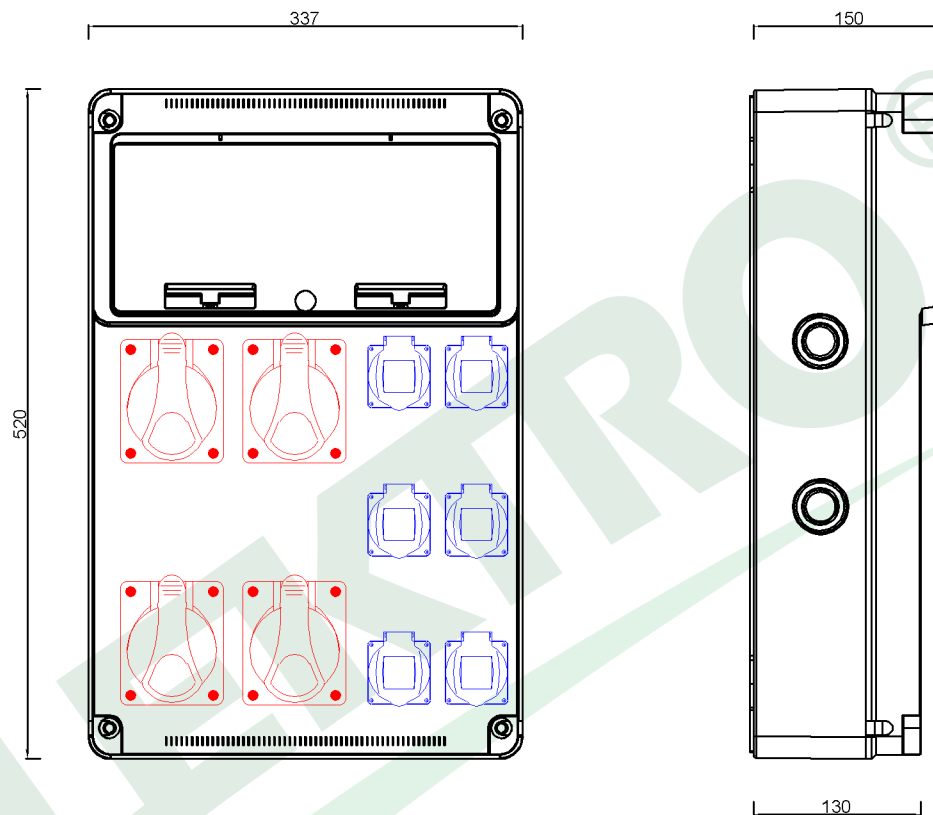

wymiary w [mm]
 dimensions [mm]

PARAMETRY PARAMETERS	
obudowa box	IP65
gniazda sockets	IP44
dławica cable gland	PG16
zaciski terminal	N i PE
OKABLOWANIE GNIAZD Sockets wiring	
32A/5p	4mm ² H07V-K /LgY/ 450/750V
230V	1.5mm ² H07V-K /LgY/ 450/750V

75100.5 Roz. LEGATO 16M 4x32/5, 6x230V IP44
 Distribution box LEGATO 16M 4x32/5, 6x230V IP44

F-ELEKTRO
 www.f-elektro.com,
 e-mail: info@f-elektro.com